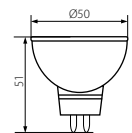

Kanlux

TOMI LED7W MR16-CW	22707	7 - 42	5300	500	400
TOMI LED7W MR16-WW	22706	7 - 41	3000	480	385