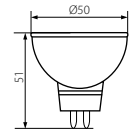

## TOMI LED MR16

TOMI LED5W MR16

**Kanlux**

TOMI LED5W MR16-CW	22705	5300	390	310
TOMI LED5W MR16-WW	22704	3000	370	300