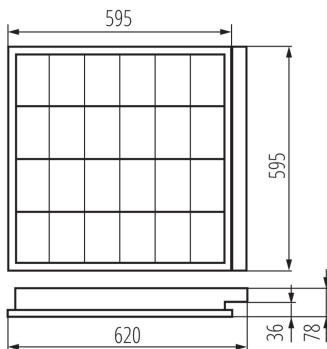

Kanlux

22673 REGIS 4LED 418 PT

Oprawa rastrowa podtynkowa