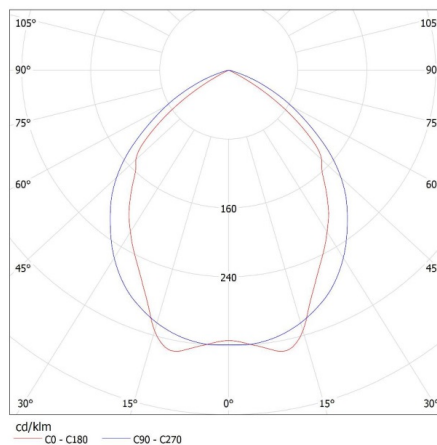

AKCESORIA:

72333 CLP-REGIS/PT

CLP-REGIS/PT wspornik montażowy, służy do wbudowania opraw w gips-kartonowym suficie podwieszanym. 4szt w komplecie.