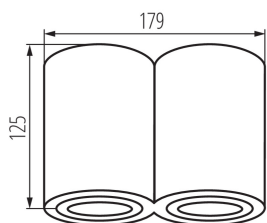

Kanlux

22553 BORD DLP-250-AL

Стельовий точковий світильник

5905339225535

MO
DE
RN
design

HIGH
quality
finish

М'які краї, зігнуті лінії і обтічна форма надають світильникам Kanlux BORD елегантності і витонченості. Сучасний дизайн, елегантна простота і обтічна форма сприяють тому, що ці світильники можуть встановлюватися як в житлових, так і в офісних приміщеннях.

ЗАГАЛЬНІ ДАНІ:

Колір: алюміній браширований
Місце монтажу: для установки на стелі
Місце використання: всередині
Мінімальна відстань від освітленого об'єкта: 0,5m
Замінні джерела світла: так
Продукт не пристосований для накривання термоізоляційним матеріалом: так
в комплекті джерело світла: ні
Довжина (мм): 179
Ширина (мм): 95
Висота (мм): 125

ТЕХНІЧНІ ХАРАКТЕРИСТИКИ:

Номинальна напруга (В): 220-240 AC
Номинальна частота (Гц): 50/60
Потужність максимальна (Вт): 2 x max 25
Клас захисту від ураження електричним струмом: I
Джерела світла: PAR16
Цоколь: GU10
Діапазон температури оточення, впливу якої може піддаватися продукт (°C): 5÷25
Світильник адаптований до ламп з енергетичними класами: A++,A+,A,B,C,D,E
Матеріал корпусу: сплав алюмінію
Тип з'єднання: клемник гвинтовий
Діапазон перетинів застосовуваних кабелів [мм²]: 1÷2,5
Налаштування кута освітлення світильника: в одній осі
Налаштування кута освітлення світильника (°): 25
Ступінь IP: 20

ДАНІ ЛОГІСТИКИ:

Одиниця виміру: штука
Як упаковано: 10
Кількість штук в проміжній упаковці: 1
Кількість штук у груповій упаковці: 10
Вага нетто одиниці [г]: 920
Граматура [г]: 1050
Довжина споживчої упаковки [см]: 19

Dokument utworzono: 08.07.2020, 16:53

Ми залишаємо за собою право на внесення технічних змін. Дані, що містяться в цьому матеріалі, не мають юридично обов'язкової сили.

Фотометрія: результати, отримані при тестуванні конкретного екземпляра.

UK