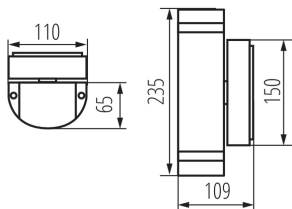

Kanlux

22443 ZEW EL-235U-GR

Фасадний світильник

5905339224439

Світильники Kanlux ZEW ідеально підходять для освітлення фасадів різних типів будівель, а завдяки скерованому догори та донизу світловому променю вони створюють привабливі декоративні світлові акценти на фасаді. Високий ступінь герметичності IP44 дозволяє встановлювати світильники у місцях, що зазнають безпосереднього впливу чинників атмосфери.

ЗАГАЛЬНІ ДАНІ:

Колір: срібний

Місце монтажу: для установки на стіні

Місце використання: всередині і зовні

Мінімальна відстань від освітленого об'єкта: 0,5m

Замінні джерела світла: так

в комплекті джерело світла: ні

Напрямок освітлення світильника: вгору і вниз

Довжина (мм): 110

Ширина (мм): 65

Висота (мм): 235

ТЕХНІЧНІ ХАРАКТЕРИСТИКИ:

Номинальна напруга (В): 220-240 AC

Номинальна частота (Гц): 50/60

Потужність максимальна (Вт): 2 x max 35

Клас захисту від ураження електричним струмом: I

Джерела світла: PAR16

Цоколь: GU10

Діапазон температури оточення, впливу якої може піддаватися продукт (°C): -20÷35

Світильник адаптований до ламп з енергетичними класами: A++,A+,A,B,C,D,E

Матеріал корпусу: сплав алюмінію

Матеріал захисного скла: загартоване скло

Тип з'єднання: клемник гвинтовий

Діапазон перетинів застосовуваних кабелів [мм²]: 1÷2,5

Ступінь IP: 44

ДАНІ ЛОГІСТИКИ:

Одиниця виміру: штука

Як упаковано: 12

Кількість штук в проміжній упаковці: 1

Кількість штук у груповій упаковці: 12

Вага нетто одиниці [г]: 890

Граматура [г]: 1036.67

Довжина споживчої упаковки [см]: 11.5