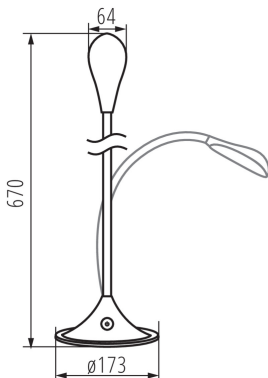

Kanlux

22341 FRANCO 15LED SMD KT-B

Настільна лампа LED

5905339223418

Kanlux FRANCO - це обтічна за формою, стримана, але елегантна настільна лампа. Чудово підходить як для настільного освітлення, так і для додаткового освітлення кімнати або в якості приліжкового світильника. Зручним рішенням є можливість регулювання інтенсивності світла, завдяки якій ми можемо регулювати яскравість освітлення відповідно до потреб і часу доби.

ЗАГАЛЬНІ ДАНІ:

Колір: чорний

Місце монтажу: На основі

Місце використання: всередині

Мінімальна відстань від освітленого об'єкта: 0,1m

Можливість затемнення виключно за допомогою внутрішньої електронної системи: так

Вмикач: так

Замінні джерела світла: ні

Довжина (мм): 173

Ширина (мм): 173

Висота MAX (мм): 670

Діаметр (мм): 173

Довжина кабелю (м): 1.8

Зінтегроване люмінісцентне джерело світла: так

Довжина споживчої упаковки [см]: 20

Ширина споживчої упаковки [см]: 20

Висота споживчої упаковки [см]: 25

Вага коробки [кг]: 12.92

Ширина коробки [см]: 41

Висота коробки [см]: 50

Довжина коробки [см]: 39

Обсяг коробки [м³]: 0.07995