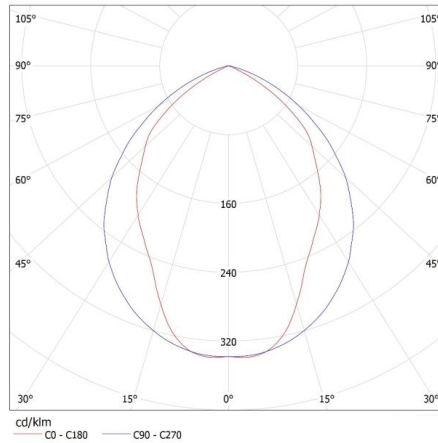

Граматура [г]: 3420
Довжина споживчої упаковки [см]: 65
Ширина споживчої упаковки [см]: 67
Висота споживчої упаковки [см]: 6.5
Вага коробки [кг]: 3.42
Ширина коробки [см]: 67
Висота коробки [см]: 6.5
Довжина коробки [см]: 65
Обсяг коробки [м³]: 0.028308

KANLUX S.A. (kat 22291) NOTUS PREMIUM 418 NT / Krzywa rozsyłu światła (biegunowo)

Oprawa: KANLUX S.A. (kat 22291) NOTUS PREMIUM 418 NT
Lampy: 4 x T26 18W/827