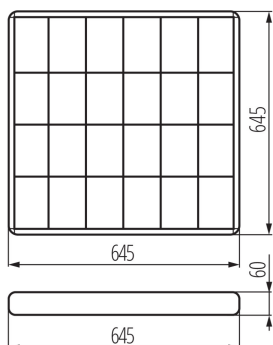

Kanlux

22291 NOTUS PREMIUM 418 NT

Світильники растрові на звичайну стелю

5905339222916

Світильники Kanlux NOTUS PREMIUM — це растрові світильники для монтажу на поверхні, призначені для встановлення у приміщеннях з підвищеними вимогами до освітлення. Від класичної версії вони відрізняються, в першу чергу, своїм зовнішнім виглядом. Їхня форма характеризується скошеними гранями та закругленими кутами, що надає світильнику сучасного вигляду.

ЗАГАЛЬНІ ДАНІ:

Колір: білий

Місце монтажу: для установки на стелі

Місце використання: всередині

Мінімальна відстань від освітленого об'єкта: 0,5m

Старт електронного баласту/ лампи: холодний

Замінні джерела світла: так

в комплекті джерело світла: ні

Довжина (мм): 645

Ширина (мм): 645

Висота (мм): 60

ТЕХНІЧНІ ХАРАКТЕРИСТИКИ:

Номинальна напруга (В): 220-240 AC

Номинальна частота (Гц): 50/60

Потужність максимальна (Вт): 4 x 18

Клас захисту від ураження електричним струмом: I

Джерела світла: T8

Цоколь: G13

Діапазон температури оточення, впливу якої може піддаватися продукт (°C): 5÷25

Світильник адаптований до ламп з енергетичними класами: A++,A+,A,B

Матеріал корпусу: сталь

Матеріал відбивача: сплав алюмінію

Тип з'єднання: клемник самозатискний

Діапазон перетинів застосовуваних кабелів [мм²]: 1÷2,5

Тип електронного баласту: EVG

Енергетичний клас електронного баласту: A2

Ступінь IP: 20

ДАНІ ЛОГІСТИКИ:

Одиниця виміру: штука

Як упаковано: 1

Кількість штук в проміжній упаковці: 1

Кількість штук у груповій упаковці: 1

Вага нетто одиниці [г]: 2800

Документ створено: 06.07.2020, 11:03

Ми залишаємо за собою право на внесення технічних змін. Дані, що містяться в цьому матеріалі, не мають юридично обов'язкової сили.

Фотометрія: результати, отримані при тестуванні конкретного екземпляра.

UK