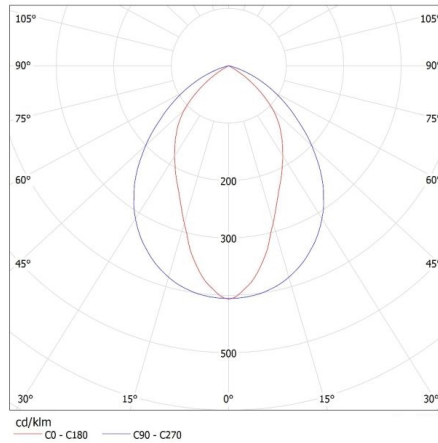

Граматура [г]: 3480

Довжина споживчої упаковки [см]: 128

Ширина споживчої упаковки [см]: 34

Висота споживчої упаковки [см]: 6.5

Вага коробки [кг]: 3.48

Ширина коробки [см]: 34

Висота коробки [см]: 6.5

Довжина коробки [см]: 128

Обсяг коробки [м³]: 0.028288

KANLUX S.A. (kat 22290) NOTUS PREMIUM 236 NT / Krzywa rozsyłu światła (biegunowo)

Oprawa: KANLUX S.A. (kat 22290) NOTUS PREMIUM 236 NT
Lampy: 2 x T28 38W/827