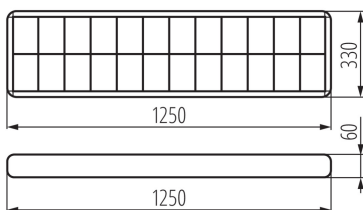

Kanlux

22290 NOTUS PREMIUM 236 NT

Світильники растрові на звичайну стелю

5905339222909

EVG
BALLAST

EA SY
Installation

Світильники Kanlux NOTUS PREMIUM — це растрові світильники для монтажу на поверхні, призначені для встановлення у приміщеннях с підвищеними вимогами до освітлення. Від класичної версії вони відрізняються, в першу чергу, своїм зовнішнім виглядом. Їхня форма характеризується скошеними гранями та закругленими кутами, що надає світильнику сучасного вигляду.

ЗАГАЛЬНІ ДАНІ:

Колір: білий

Місце монтажу: для установки на стелі

Місце використання: всередині

Мінімальна відстань від освітленого об'єкта: 0,5m

Старт електронного баласту/ лампи: холодний

Замінні джерела світла: так

в комплекті джерело світла: ні

Довжина (мм): 1250

Ширина (мм): 330

Висота (мм): 60

ТЕХНІЧНІ ХАРАКТЕРИСТИКИ:

Номинальна напруга (В): 220-240 AC

Номинальна частота (Гц): 50/60

Потужність максимальна (Вт): 2 x 36

Клас захисту від ураження електричним струмом: I

Джерела світла: T8

Цоколь: G13

Діапазон температури оточення, впливу якої може піддаватися продукт (°C): 5÷25

Світильник адаптований до ламп з енергетичними класами: A++,A+,A,B

Матеріал корпусу: сталь

Матеріал відбивача: сплав алюмінію

Тип з'єднання: клемник самозатискний

Діапазон перетинів застосовуваних кабелів [мм²]: 1÷2,5

Тип електронного баласту: EVG

Енергетичний клас електронного баласту: A2

Ступінь IP: 20

ДАНІ ЛОГІСТИКИ:

Одиниця виміру: штука

Як упаковано: 1

Кількість штук в проміжній упаковці: 1

Кількість штук у груповій упаковці: 1

Вага нетто одиниці [г]: 2900

Документ створено: 06.07.2020, 11:02

Ми залишаємо за собою право на внесення технічних змін. Дані, що містяться в цьому матеріалі, не мають юридично обов'язкової сили.

Фотометрія: результати, отримані при тестуванні конкретного екземпляра.

UK