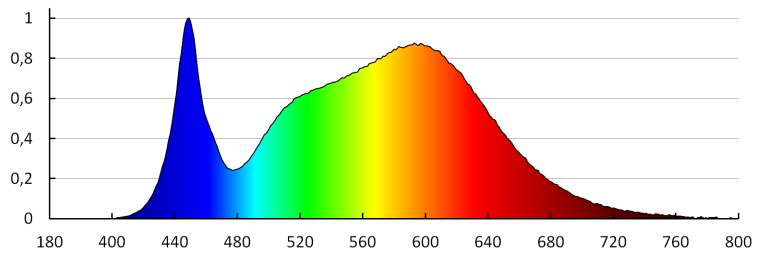

ДОПОЛНИТЕЛЬНЫЕ СВЕДЕНИЯ:

- существует возможность направлять световой поток в низ или в верх

KANLUX S.A. (kat 22192) PAX LED 10W NW / LDC (Polar)