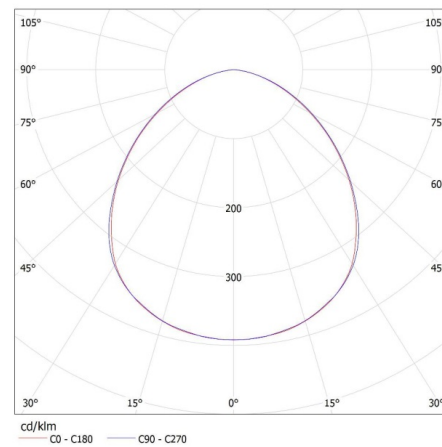

KANLUX S.A. (kat 22192) PAX LED 10W NW / LDC (Polar)

cd/klm
— C0 - C180 — C90 - C270

Date of issue: 25.02.2022, 15:33

Мы оставляем за собой право на внесение технических изменений. Данные, содержащиеся в этом материале, не имеют юридической обязательной силы.

Фотометрия: результаты, полученные при тестировании конкретного экземпляра.

RU