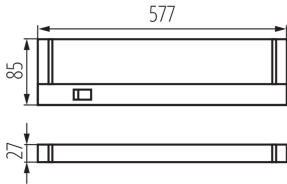

Kanlux

22192 PAX LED 10W NW

Светодиодный светильник под шкафчики

ДАННЫЕ ЛОГИСТИКИ:

Единица измерения: штука

Как упаковано: 12

Количество штук в промежуточной упаковке: 1

Количество штук в групповой упаковке: 12

Вес нетто единицы [г]: 670

Грамматура [г]: 805.83

Длина потребительской упаковки [см]: 59

Ширина потребительской упаковки [см]: 4

Высота потребительской упаковки [см]: 9

Вес коробки [кг]: 9.66996

Ширина коробки [см]: 25.5

Высота коробки [см]: 19.5

Длина коробки [см]: 60

Объем коробки [м³]: 0.029835