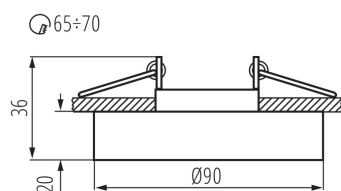

Kanlux

22117 MORTA B CT-DSO50-SR

Стельовий точковий світильник

5905339221179

Широкий асортимент моделей світильників Kanlux MORTA дозволить вам створити оригінальний дизайн у будь-якому приміщенні. Kanlux MORTA виправдає очікування усіх, хто цінує високоякісну продукцію, що відрізняється привабливим і оригінальним дизайном.

ЗАГАЛЬНІ ДАНІ:

Колір: срібний

Необхідність використання самозахисних ламп: так

Місце монтажу: для вбудовування в стелю

Місце використання: всередині

Мінімальна відстань від освітленого об'єкта: 0,5м

Замінні джерела світла: так

Продукт непридатний для монтажу на легкозаймистих поверхнях: >35W

Продукт не пристосований для накривання термоізоляційним матеріалом: так

в комплекті джерело світла: ні

Висота (мм): 36

Діаметр (мм): 90

Монтажний отвір (мм): Ø65-70

Довжина проводу (м): 0.12

ТЕХНІЧНІ ХАРАКТЕРИСТИКИ:

Номинальна напруга (В): 12 AC; 12 DC

Потужність максимальна (Вт): max 50

Клас захисту від ураження електричним струмом: III

Джерела світла: MR16

Цоколь: Gx5,3

Діапазон температури оточення, впливу якої може піддаватися продукт (°C): 5÷25

Світильник адаптований до ламп з енергетичними класами: A++,A+,A,B,C,D,E

Матеріал корпусу: скло

Тип з'єднання: Вільні кінці проводів

Перетин кабелю [мм²]: 0.75

Налаштування кута освітлення світильника: відсутнє

Ступінь IP: 20

ДАНІ ЛОГІСТИКИ:

Одиниця виміру: штука

Як упаковано: 30

Кількість штук в проміжній упаковці: 1

Кількість штук у груповій упаковці: 30

Вага нетто одиниці [г]: 210

Документ створено: 06.07.2020, 10.19

Ми залишаємо за собою право на внесення технічних змін. Дані, що містяться в цьому матеріалі, не мають юридично обов'язкової сили.

Фотометрія: результати, отримані при тестуванні конкретного екземпляра.

UK