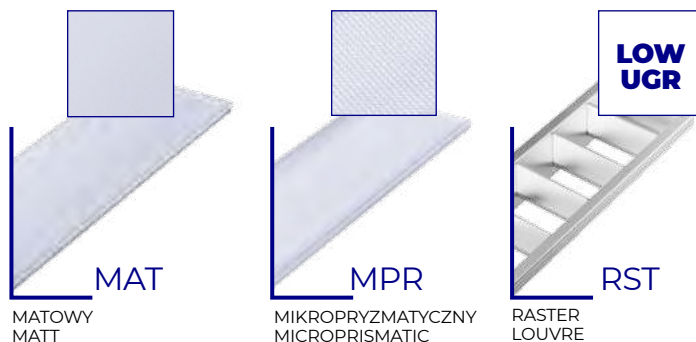

CO NAS WYRÓŻNIA?

TRZY DŁUŻOŚCI
THREE LENGTHS

LEGENDA ► KEY

AL	KANLUX ALIN LED
ALD	KANLUX ALIN LED DALI
11W-50W	moc [W] / power [W]
830	Ra ≥ 80 3000K
840	Ra ≥ 80 4000K
MAT	klosz matowy / matt lampshade
MPR	klosz mikropryzmatyczny / microprismatic lampshade
RST	raster / louvre
W	kolor obudowy: biały / housing colour: white
B	kolor obudowy: czarny / housing colour: black
SR	kolor obudowy: srebrny / housing colour: silver
PT	wersja podtynkowa / recessed mounted
NT	wersja natynkowa / surface-mounted
ALIN +ALIN CORD +ROPE	wersja wisząca / suspended mounted
ALIN +ALIN NT GRIP	wersja do nadbudowania na ścianie / wall mounted
SE	wersja z czujnikiem ruchu / motion sensor

DWIE BARWY ŚWIATŁA
TWO COLOR TEMPERATURES

CIEPŁO BIAŁA
WARM WHITE

NEUTRALNA
NEUTRAL

TRZY RODZAJE DYFUZORA
THREE TYPES OF DIFFUSER

LOW
UGR

WYSOKIEJ JAKOŚCI
MODUŁ LED
HIGH QUALITY
LED MODULE

Kanlux

ALIN LED ... NT