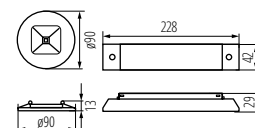

Enclosure material: plastic

Kanlux**ONTEC C**

OPRAWA AWARYJNA LED ► EMERGENCY LIGHTING LED

ONTEC C 1, M2

AT

ONTEC C C1 102M AT	27684	5902052557554	2	1				✓
ONTEC C C1 102M ST	27902	5902052557493	2	1				✓
ONTEC C M2 102M AT	27672	5902052556090	2	1				✓
ONTEC C M2 102M ST	27838	5902052556038	2	1				✓
ONTEC C M2 302M AT	27673	5902052556106	2	3				✓
ONTEC C M2 302M ST	27839	5902052556045	2	3				✓