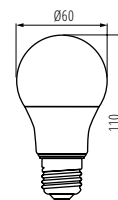

Materiał: plastic

Lampshade material: plastic

Model	Code	Power [W]	Frequency [Hz]	Beam Angle [°]	Color Temp [K]	Light Output [lm]	Life [h]	Base
IQ-LED A60 5,5W-WW	27270	5,5	40	470	2700	240	E27	
IQ-LED A60 5,5W-NW	27271	5,5	41	480	4000	240	E27	
IQ-LED A60 5,5W-CW	27272	5,5	41	480	6500	240	E27	
IQ-LED A60 9W-WW	27273	9	60	810	2700	220	E27	
IQ-LED A60 9W-NW	27274	9	60	810	4000	220	E27	
IQ-LED A60 9W-CW	27275	9	60	810	6500	220	E27	
IQ-LED A60 10,5W-WW	27276	10,5	75	1060	2700	220	E27	
IQ-LED A60 10,5W-NW	27277	10,5	76	1080	4000	220	E27	
IQ-LED A60 10,5W-CW	27278	10,5	76	1080	6500	220	E27	
IQ-LED A60 14W-WW	27279	14	100	1520	2700	200	E27	
IQ-LED A60 14W-NW	27280	14	103	1580	4000	200	E27	
IQ-LED A60 14W-CW	27281	14	103	1580	6500	200	E27	