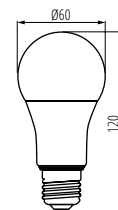

IQ-LED A60 14W