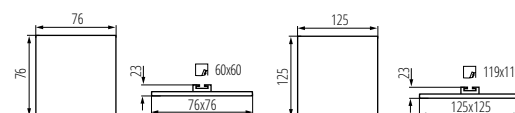

Enclosure material: plastic

Lampshade material: PMMA

AREL LED DO 6W-NW	29580	5905339295804	6	biały white	410	120	4000
AREL LED DO 6W-WW	29581	5905339295811	6	biały white	380	120	3000
AREL LED DL 6W-NW	29582	5905339295828	6	biały white	410	120	4000
AREL LED DL 6W-WW	29583	5905339295835	6	biały white	380	120	3000
AREL LED DO 10W-NW	29584	5905339295842	10	biały white	830	120	4000
AREL LED DO 10W-WW	29585	5905339295859	10	biały white	790	120	3000
AREL LED DL 10W-NW	29586	5905339295866	10	biały white	830	120	4000
AREL LED DL 10W-WW	29587	5905339295873	10	biały white	790	120	3000
AREL LED DO 14W-NW	29588	5905339295880	14	biały white	1150	120	4000
AREL LED DO 14W-WW	29589	5905339295897	14	biały white	1100	120	3000
AREL LED DL 14W-NW	29590	5905339295903	14	biały white	1150	120	4000
AREL LED DL 14W-WW	29591	5905339295910	14	biały white	1100	120	3000
AREL LED DO 20W-NW	29592	5905339295927	20	biały white	1710	120	4000
AREL LED DO 20W-WW	29593	5905339295934	20	biały white	1650	120	3000
AREL LED DL 20W-NW	29594	5905339295941	20	biały white	1710	120	4000
AREL LED DL 20W-WW	29595	5905339295958	20	biały white	1650	120	3000