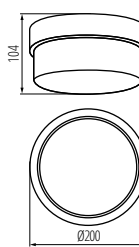

Enclosure material: plastic
Lampshade material: glass

TUNA S1101

TUNA MINI