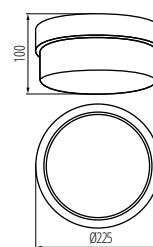

Enclosure material: plastic
Lampshade material: glass

TUNA S1101

TUNA MINI