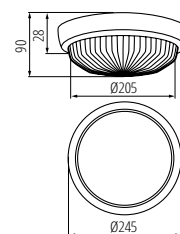

SANGA DL-100

Kanlux

TUNA

PLAFONIERA Z WYMIENNYM ŹRÓDŁEM ŚWIATŁA ► CEILING-MOUNTED LIGHT FITTING
WITH REPLACEABLE LIGHT SOURCE