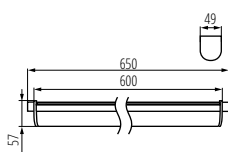

NOME N LED SMD 18W-NW	25493	5905339254931	18	1800	4000	120	biały | white
NOME N LED SMD 36W-NW	25494	5905339254948	36	3600	4000	120	biały | white
NOME N LED SMD 48W-NW	25495	5905339254955	48	4800	4000	120	biały | white

[V] 220-240 AC	[Hz] 50/60	≥20000	[h] 25000	ellipse ≤ 6x Mackdam	Ra ≥80	SMD
IP 65	1+2,5	0,5m	CE	ERC	Kanlux	

NOME N LED SMD 18W