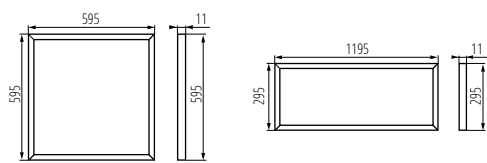

BRAVO S 12030NW

UGR DRIVER [index]

Model	Code	Part No.	W	H	Depth	Beam angle	Color	UGR	Driver
BRAVO S 40W6060NW W	28010	5905339280107	40	4000	4000	110	biały | white		28026
BRAVO S 40W6060NW SR	28011	5905339280114	40	4000	4000	110	srebrny | silver		28026
BRAVO SU40W6060NW W	28012	5905339280121	40	4000	4000	110	biały | white	< 19	28026
BRAVO SU40W6060NW SR	28013	5905339280138	40	4000	4000	110	srebrny | silver	< 19	28026
BRAVO S 40W6060CW W	28016	5905339280169	40	4000	6500	110	biały | white		28026
BRAVO S 50W6060NW W	28018	5905339280183	50	5000	4000	110	biały | white		28028
BRAVO S 50W6060NW SR	28019	5905339280190	50	5000	4000	110	srebrny | silver		28028
BRAVO S 40W12030NW W	28022	5905339280220	40	4000	4000	110	biały | white		28026
BRAVO S 40W12030NW SR	28023	5905339280237	40	4000	4000	110	srebrny | silver		28026

lm 100	110	≥15000	25000	≤60 mm	Ra ≥80	SMD			IP 20	
	5+25			0,05	0,5	0,5m				

BRAVO S/SU 6060