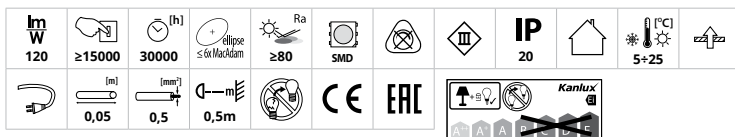

BRAVO PU28W3060NW W

BRAVO P 36W6060NW W	28000	5905339280008	36	4320	4000	110	biały white	28025		
BRAVO P 36W6060NW SR	28001	5905339280015	36	4320	4000	110	srebrny silver	28025		
BRAVO PU36W6060NW W	28002	5905339280022	36	4320	4000	110	biały white	<19	28025	
BRAVO PU36W6060NW SR	28003	5905339280039	36	4320	4000	110	srebrny silver	<19	28025	
BRAVO P 36W6060CW W	28006	5905339280060	36	4320	6500	110	biały white		28025	
BRAVO P 45W6060NW SR	28009	5905339280091	45	5400	4000	110	srebrny silver		28027	
BRAVO P 36W12030NW W	28020	5905339280206	36	4320	4000	110	biały white		28025	
BRAVO P 36W12030NW SR	28021	5905339280213	36	4320	4000	110	srebrny silver		28025	
BRAVO PU36W6262NW W	28024	5905339280244	36	4320	4000	110	biały white	<19	28025	
BRAVO PU36W12030NW W	28550	5905339285508	36	4320	4000	110	biały white	<19	28025	
BRAVO PU28W3060NW W	28551	5905339285515	28	3360	4000	90	biały white	<19	28029	