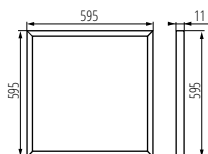

Kanlux

BRAVO P / PU

PANEL LED PODTYNKOWY ► RECESSED LED PANEL

BRAVO P 36W6060NW W

BRAVO PU36W12030NW W

BRAVO P 36W6060NW W

BRAVO P 36W6060NW SR

BRAVO PU36W6060NW W

BRAVO PU28W3060NW W

BRAVO P 36W6060NW W	28000	5905339280008	36	4320	4000	110	biały white	28025		
BRAVO P 36W6060NW SR	28001	5905339280015	36	4320	4000	110	srebrny silver	28025		
BRAVO PU36W6060NW W	28002	5905339280022	36	4320	4000	110	biały white	<19	28025	
BRAVO PU36W6060NW SR	28003	5905339280039	36	4320	4000	110	srebrny silver	<19	28025	
BRAVO P 36W6060CW W	28006	5905339280060	36	4320	6500	110	biały white		28025	
BRAVO P 45W6060NW SR	28009	5905339280091	45	5400	4000	110	srebrny silver		28027	
BRAVO P 36W12030NW W	28020	5905339280206	36	4320	4000	110	biały white		28025	
BRAVO P 36W12030NW SR	28021	5905339280213	36	4320	4000	110	srebrny silver		28025	
BRAVO PU36W6262NW W	28024	5905339280244	36	4320	4000	110	biały white	<19	28025	
BRAVO PU36W12030NW W	28550	5905339285508	36	4320	4000	110	biały white	<19	28025	
BRAVO PU28W3060NW W	28551	5905339285515	28	3360	4000	90	biały white	<19	28029	