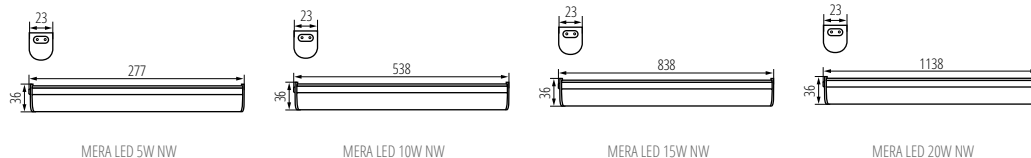

# MERA LED

OPRAWA PODSZAFKOWA LED ► LED UNDER CABINET FITTING

NEW

MERA LED 5W NW

MERA LED 10W NW

MERA LED 15W NW

MERA LED 20W NW

MERA LED 5W NW	<b>29210</b>	5905339292100	5	biały   white	490	4000	
MERA LED 10W NW	<b>29211</b>	5905339292117	10	biały   white	1040	4000	
MERA LED 15W NW	<b>29212</b>	5905339292124	15	biały   white	1600	4000	
MERA LED 20W NW	<b>29213</b>	5905339292131	20	biały   white	2030	4000	

220-240 AC	50/60	150	≥15000	30000	≤60 MacAdam	≥80	SMD			IP 20			0,3m	1,5	5+25					

AKCESORIA ► ACCESSORIES

MERA LED PP | **29214** | 5905339292148 | Przewód do łączenia oprawy MERA LED PP / Luminaire connecting cable MERA LED PP

Kanlux MERA LED to oprawa podszafkowa ze zintegrowanym źródłem światła LED. Oprawy są dostępne w rozmiarach od 28 do 114 cm, ponadto możemy je łączyć w linie (do 5 opraw) z pomocą łączników Kanlux MERA LED PP.

Materiał obudowy: tworzywo sztuczne  
Materiał klosza: tworzywo sztuczne

Kanlux MERA LED is an under-cupboard luminaire with an integrated LED light source. The luminaires are available in sizes ranging from 28 to 114 cm. Moreover, we can connect them in lines (up to 5 luminaires) using Kanlux MERA LED PP connectors.