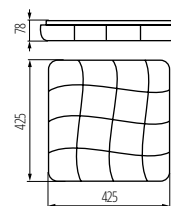

VERI LED 36W-L