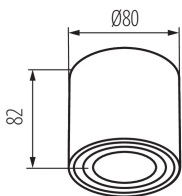

Kanlux

19951 DUCE AL-DT050

Стельовий точковий світильник

5905339199515

MO
DE
RN
design

HIGH
quality
finish

Kanlux DUCE – це сучасний дизайн і простота конструкції. Ідеально підходить в якості елементу основного або додаткового освітлення як в приватних інтер'єрах, так і в громадських приміщеннях. Їх рекомендується встановлювати там, де необхідно за допомогою непомітного освітлення підкреслити цікавий інтер'єр. Можливість регулювання відхилення джерела світла на 25° дозволяє направити промінь світла в потрібне місце або точку.

ЗАГАЛЬНІ ДАНІ:

Колір: алюміній браширований

Місце монтажу: для установки на стелі

Місце використання: всередині

Мінімальна відстань від освітленого об'єкта: 0,5m

Замінні джерела світла: так

Продукт не пристосований для накривання термоізоляційним матеріалом: так

в комплекті джерело світла: ні

Висота (мм): 82

Діаметр (мм): 80

ТЕХНІЧНІ ХАРАКТЕРИСТИКИ:

Номинальна напруга (В): 220-240 AC

Номинальна частота (Гц): 50/60

Потужність максимальна (Вт): max 25

Клас захисту від ураження електричним струмом: I

Джерела світла: PAR16

Цоколь: GU10

Діапазон температури оточення, впливу якої може піддаватися продукт (°C): 5÷25

Світильник адаптований до ламп з енергетичними класами: A++,A+,A,B,C,D,E

Матеріал корпусу: сплав алюмінію

Тип з'єднання: клемник гвинтовий

Діапазон перетинів застосовуваних кабелів [мм²]: 1÷2,5

Налаштування кута освітлення світильника: в одній осі

Налаштування кута освітлення світильника (°): 25

Ступінь IP: 20

ДАНІ ЛОГІСТИКИ:

Одиниця виміру: штука

Як упаковано: 20

Кількість штук в проміжній упаковці: 1

Кількість штук у груповій упаковці: 20

Вага нетто одиниці [г]: 250

Документ 120012010. 06.07.2020, 10.34

Ми залишаємо за собою право на внесення технічних змін. Дані, що містяться в цьому матеріалі, не мають юридично обов'язкової сили.

Фотометрія: результати, отримані при тестуванні конкретного екземпляра.

UK