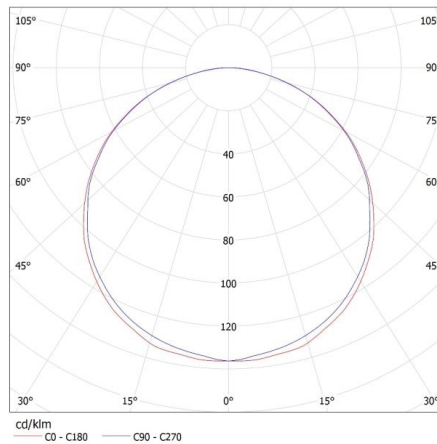

Кількість штук у груповій упаковці: 1
Вага нетто одиниці [г]: 2910
Граматура [г]: 3500
Довжина споживчої упаковки [см]: 65
Ширина споживчої упаковки [см]: 62.5
Висота споживчої упаковки [см]: 8.5
Вага коробки [кг]: 3.5
Ширина коробки [см]: 63
Висота коробки [см]: 8.8
Довжина коробки [см]: 65.5
Обсяг коробки [м³]: 0.036313

KANLUX S.A. (kat 19734) REGIS 3 OPAL 418 / Krzywa rozsyłu światła (biegunowo)