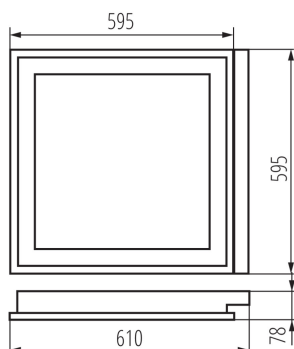

Kanlux

19734 REGIS 3 OPAL 418 PT

Світильники растрові в підвісну стелю

5905339197344

EVG
BALLAST

Kanlux REGIS — це растрові світильники для прихованого монтажу, котрі дуже просто та швидко встановлюються завдяки наявності пружинних затискачів та швидкороз'ємних сполучень. Растрові світильники й досі залишаються надзвичайно популярним світловим рішенням для офісних або промислових інтер'єрів.

ЗАГАЛЬНІ ДАНІ:

Колір: білий

Місце монтажу: для вбудовування в стелю

Місце використання: всередині

Мінімальна відстань від освітленого об'єкта: 0,5m

Старт електронного баласту/ лампи: холодний

Замінні джерела світла: так

Продукт не пристосований для накривання

термоізоляційним матеріалом: так

в комплекті джерело світла: ні

Довжина (мм): 610

Ширина (мм): 595

Висота (мм): 78

ТЕХНІЧНІ ХАРАКТЕРИСТИКИ:

Номинальна напруга (В): 220-240 AC

Номинальна частота (Гц): 50/60

Потужність максимальна (Вт): 4 x 18

Клас захисту від ураження електричним струмом: I

Матеріал плафону: PMMA

Джерела світла: T8

Цоколь: G13

Діапазон температури оточення, впливу якої може

піддаватися продукт (°C): 5÷25

Світильник адаптований до ламп з енергетичними

класами: A++,A+,A,B

Матеріал корпусу: сталь

Матеріал відбивача: сплав алюмінію

Тип з'єднання: клемник самозатискний

Діапазон перетинів застосовуваних кабелів [мм²]: 1÷2,5

Тип електронного баласту: EVG

Енергетичний клас електронного баласту: A2

Ступінь IP: 40

ДАНІ ЛОГІСТИКИ:

Одиниця виміру: штука

Як упаковано: 1

Кількість штук в проміжній упаковці: 1

Dokument utworzono: 08.07.2020, 11:02

Ми залишаємо за собою право на внесення технічних змін. Дані, що містяться в цьому матеріалі, не мають юридично обов'язкової сили.

Фотометрія: результати, отримані при тестуванні конкретного екземпляра.

UK