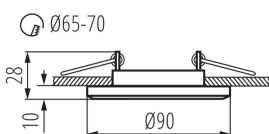

Kanlux

19442 MORTA CT-DSO50-SR

Стельовий точковий світильник

5905339194428

Широкий асортимент моделей світильників Kanlux MORTA дозволить вам створити оригінальний дизайн у будь-якому приміщенні. Kanlux MORTA виправдає очікування усіх, хто цінує високоякісну продукцію, що відрізняється привабливим і оригінальним дизайном.

ЗАГАЛЬНІ ДАНІ:

Колір: срібний

Необхідність використання самозахисних ламп: так

Місце монтажу: для вбудовування в стелю

Місце використання: всередині

Мінімальна відстань від освітленого об'єкта: 0,5м

Замінні джерела світла: так

Продукт непридатний для монтажу на легкозаймистих поверхнях: >35W

Продукт не пристосований для накривання термоізоляційним матеріалом: так

в комплекті джерело світла: ні

Висота (мм): 28

Діаметр (мм): 90

Монтажний отвір (мм): Ø65-70

Довжина проводу (м): 0.12

ТЕХНІЧНІ ХАРАКТЕРИСТИКИ:

Номинальна напруга (В): 12 AC; 12 DC

Потужність максимальна (Вт): max 50

Клас захисту від ураження електричним струмом: III

Джерела світла: MR16

Цоколь: Gx5,3

Діапазон температури оточення, впливу якої може піддаватися продукт (°C): 5÷25

Світильник адаптований до ламп з енергетичними класами: A++,A+,A,B,C,D,E

Матеріал корпусу: скло

Тип з'єднання: Вільні кінці проводів

Перетин кабелю [мм²]: 0.75

Налаштування кута освітлення світильника: відсутнє

Ступінь IP: 20

ДАНІ ЛОГІСТИКИ:

Одиниця виміру: штука

Як упаковано: 50

Кількість штук в проміжній упаковці: 1

Кількість штук у груповій упаковці: 50

Вага нетто одиниці [г]: 134

Документ створено: 06.07.2020, 10:20

Ми залишаємо за собою право на внесення технічних змін. Дані, що містяться в цьому матеріалі, не мають юридично обов'язкової сили.

Фотометрія: результати, отримані при тестуванні конкретного екземпляра.

UK