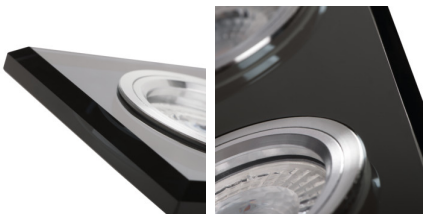

Kanlux

19360 MORTA CT-DSL250-B

Стельовий точковий світильник

5905339193605

Широкий асортимент моделей світильників Kanlux MORTA дозволить вам створити оригінальний дизайн у будь-якому приміщенні. Kanlux MORTA виправдає очікування усіх, хто цінує високоякісну продукцію, що відрізняється привабливим і оригінальним дизайном.

ЗАГАЛЬНІ ДАНІ:

Колір: чорний

Необхідність використання самозахисних ламп: так

Місце монтажу: для вбудовування в стелю

Місце використання: всередині

Мінімальна відстань від освітленого об'єкта: 0,5m

Замінні джерела світла: так

Продукт непридатний для монтажу на легкозаймистих поверхнях: >35W

Продукт не пристосований для накривання термоізоляційним матеріалом: так

в комплекті джерело світла: ні

Довжина (мм): 180

Ширина (мм): 90

Висота (мм): 28