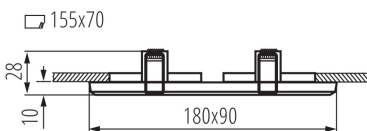

Kanlux

19360 MORTA CT-DSL250-B

Стельовий точковий світильник

5905339193605

Широкий асортимент моделей світильників Kanlux MORTA дозволить вам створити оригінальний дизайн у будь-якому приміщенні. Kanlux MORTA виправдає очікування усіх, хто цінує високоякісну продукцію, що відрізняється привабливим і оригінальним дизайном.

ЗАГАЛЬНІ ДАНІ:

Колір: чорний

Необхідність використання самозахисних ламп: так

Місце монтажу: для вбудовування в стелю

Місце використання: всередині

Мінімальна відстань від освітленого об'єкта: 0,5m

Замінні джерела світла: так

Продукт непридатний для монтажу на легкозаймистих поверхнях: >35W

Продукт не пристосований для накривання термоізоляційним матеріалом: так

в комплекті джерело світла: ні

Довжина (мм): 180

Ширина (мм): 90

Висота (мм): 28

Монтажний отвір (мм): 155x70

Довжина проводу (м): 0.12

ТЕХНІЧНІ ХАРАКТЕРИСТИКИ:

Номинальна напруга (В): 12 AC; 12 DC

Потужність максимальна (Вт): 2 x max 50

Клас захисту від ураження електричним струмом: III

Джерела світла: MR16

Цоколь: Gx5,3

Діапазон температури оточення, впливу якої може піддаватися продукт (°C): 5÷25

Світильник адаптований до ламп з енергетичними класами: A++,A+,A,B,C,D,E

Матеріал корпусу: скло

Тип з'єднання: Вільні кінці проводів

Перетин кабелю [мм²]: 0.75

Налаштування кута освітлення світильника: відсутне

Ступінь IP: 20

ДАНІ ЛОГІСТИКИ:

Одиниця виміру: штука

Як упаковано: 25

Кількість штук в проміжній упаковці: 1

Кількість штук у груповій упаковці: 25