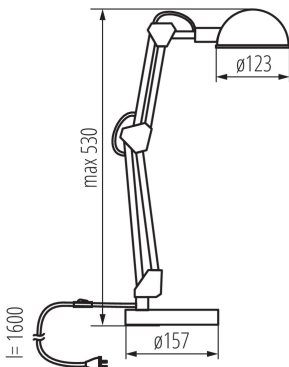

Kanlux

19300 PIXA KT-40-W

Лампа настільна

5905339193001

Документ створено: 06.07.2020, 13:09

Ми залишаємо за собою право на внесення технічних змін. Дані, що містяться в цьому матеріалі, не мають юридично обов'язкової сили.

Фотометрія: результати, отримані при тестуванні конкретного екземпляра.

Kanlux PIXA - це культова настільна лампа зі змінним джерелом світла. Її конструкція дозволяє регулювати світловий потік у будь-якому напрямі, а абажур зменшує його бічне падіння. Ця лампа відмінно впишеться у будь-який інтер'єр - від дитячої кімнати до столу в кабінеті президента.

ЗАГАЛЬНІ ДАНІ:

Колір: білий

Місце монтажу: На основі

Місце використання: всередині

Мінімальна відстань від освітленого об'єкта: 0,1m

Вмикач: так

Замінні джерела світла: так

в комплекті джерело світла: ні

Довжина (мм): 157

Ширина (мм): 157

Висота MAX (мм): 530

Довжина кабелю (м): 1.6

ТЕХНІЧНІ ХАРАКТЕРИСТИКИ:

Номинальна напруга (В): 220-240 AC

Номинальна частота (Гц): 50/60

Потужність максимальна (Вт): max 40

Клас захисту від ураження електричним струмом: II

Матеріал плафону: метал

Цоколь: E14

Світильник адаптований до ламп з енергетичними класами: A++,A+,A,B,C,D,E

Матеріал корпусу: пластмаса, метал

Тип з'єднання: Кабель зі штекером

Трекові світильники з горизонтальним діапазоном (°): 360

Трекові світильники з вертикальним діапазоном (°): 180

Ступінь IP: 20

ДАНІ ЛОГІСТИКИ:

Одиниця виміру: штука

Як упаковано: 6

Кількість штук в проміжній упаковці: 1

Кількість штук у груповій упаковці: 6

Вага нетто одиниці [г]: 1300

Граматура [г]: 1575

Довжина споживчої упаковки [см]: 17