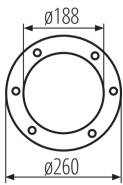

Kanlux

18983 TURRO LED 3X15W-NW

Наездной светильник

5905339189837

ОБЩИЕ ДАННЫЕ:

Цвет: серебряный

Место монтажа: в грунт , для встроенной установки в пол

Место использования: внутри и снаружи

Минимальное расстояние от освещенного объекта: 1m

Возможность взаимодействия с диммером: нет

Высота [мм]: 260

Диаметр [мм]: 260

ТЕХНИЧЕСКИЕ ПАРАМЕТРЫ:

Номинальное напряжение [В]: 220-240 AC

Номинальная частота [Гц]: 50

Максимальная мощность [Вт]: 45

Класс защиты от поражения электрическим током: I

Вид светодиода: LED COB

Световой поток [лм]: 3600

Цветность света: белая

коррелированная цветовая температура [K]: 4000

однородность цвета в эллипсах макадама : 6

индекс цветопередачи: 80

Срок службы [ч]: 30000

Количество циклов включения/выключения: ≥ 15000

Угол свечения [°]: 80

Световая отдача лампы [лм/Вт]: 80

Диапазон температуры окружающей среды, воздействию которой может подвергаться изделие [°C]: -20÷35

Материал корпуса: сплав алюминия

Материал панели/рамки: нержавеющая сталь

Материал защитного стекла: закаленное стекло

Вид соединения: Свободные концы проводов

Вид провода: H05RN-F

Длина провода [м]: 0.5

Сечение кабеля [мм²): 1

Допустимое статическое давление [кН]: 20

Максимальная допустимая нагрузка [кг]: 2000

Степень защиты IK: 10

Степень защиты IP: 67

ДАнные ЛОГИСТИКИ:

Как упаковано: 1

Date of issue: 16.11.2022, 20:39

Мы оставляем за собой право на внесение технических изменений. Данные, содержащиеся в этом материале, не имеют юридически обязательной силы.

Фотометрия: результаты, полученные при тестировании конкретного экземпляра.

RU