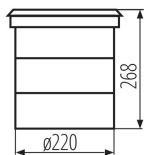

Kanlux

18983 TURRO LED 3X15W-NW

Наездной светильник

5905339189837

ОБЩИЕ ДАННЫЕ:

Цвет: серебряный

Место монтажа: в грунт , для встроенной установки в пол

Место использования: внутри и снаружи

Минимальное расстояние от освещенного объекта: 1m

Возможность взаимодействия с диммером: нет

Высота [мм]: 260

Диаметр [мм]: 260

ТЕХНИЧЕСКИЕ ПАРАМЕТРЫ:

Номинальное напряжение [В]: 220-240 AC

Номинальная частота [Гц]: 50

Максимальная мощность [Вт]: 45

Класс защиты от поражения электрическим током: I

Вид светодиода: LED COB

Световой поток [лм]: 3600

Цветность света: белая

коррелированная цветовая температура [K]: 4000

однородность цвета в эллипсах макадама : 6

индекс цветопередачи: 80

Срок службы [ч]: 30000

Количество циклов включения/выключения: ≥ 15000

Угол свечения [°]: 80

Световая отдача лампы [лм/Вт]: 80

Диапазон температуры окружающей среды, воздействию которой может подвергаться изделие [°C]: -20÷35

Материал корпуса: сплав алюминия

Материал панели/рамки: нержавеющая сталь

Материал защитного стекла: закаленное стекло

Вид соединения: Свободные концы проводов

Вид провода: H05RN-F

Длина провода [м]: 0.5

Сечение кабеля [мм²): 1

Допустимое статическое давление [кН]: 20

Максимальная допустимая нагрузка [кг]: 2000

Степень защиты IK: 10

Степень защиты IP: 67

ДАнные ЛОГИСТИКИ:

Как упаковано: 1

Date of issue: 16.11.2022, 20:39

Мы оставляем за собой право на внесение технических изменений. Данные, содержащиеся в этом материале, не имеют юридически обязательной силы.

Фотометрия: результаты, полученные при тестировании конкретного экземпляра.

RU