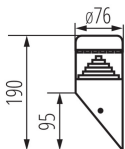

Kanlux

18601 AGARA LED EL-19I-UP

Садовий світильник LED

5905339186010

Kanlux AGARA LED – це циліндричні садові світильники з нержавіючої сталі з вбудованим джерелом світла. Прозорий пластиковий абажур ефективно розсіює світло, що дозволяє краще освітити навіть найвіддаленіші куточки вашого саду.

ЗАГАЛЬНІ ДАНІ:

Колір: нержавіюча сталь

Місце монтажу: для установки на стіні

Місце використання: всередині і зовні

Мінімальна відстань від освітленого об'єкта: 0,2m

Можливість співпраці з притемнювачем: ні

Замінні джерела світла: ні

Діаметр (мм): 76

Зінтегроване люмінесцентне джерело світла: так

ТЕХНІЧНІ ХАРАКТЕРИСТИКИ:

Номинальна напруга (В): 220-240 AC

Номинальна частота (Гц): 50/60

Коефіцієнт потужності: 0.4

Потужність максимальна (Вт): 3

Клас захисту від ураження електричним струмом: I

Матеріал плафону: пластмаса

Тип діода: LED SMD

Світловий потік (лм): 110

Колір лампи: холодно-білий

Колірна температура (К): 6500

Рівномірність кольорів (SDCM): ≤6

Коефіцієнт передачі кольорів Ra: ≥70

Тривалість роботи (год): 20000

Кількість циклів ввімкнуті/вимкнуті: ≥15000

Світлова ефективність лампи (лм/Вт): 37

Діапазон температури оточення, впливу якої може піддаватися продукт (°C): -20÷35

Матеріал корпусу: сплав нержавіючих металів

Тип з'єднання: клемник гвинтовий

Діапазон перетинів застосовуваних кабелів [мм²]: 0,5÷2,5

Світильник включає вбудовані світлодіодні лампи з енергетичними класами: A++,A+,A

Тривалість нагріву лампи (с): ≤1

Тривалість запалювання лампи (с): ≤0,5

Ступінь IP: 44

ДАНІ ЛОГІСТИКИ:

Одиниця виміру: штука

Dokument utworzono: 08.07.2020, 11:25

Ми залишаємо за собою право на внесення технічних змін. Дані, що містяться в цьому матеріалі, не мають юридично обов'язкової сили.

Фотометрія: результати, отримані при тестуванні конкретного екземпляра.

UK