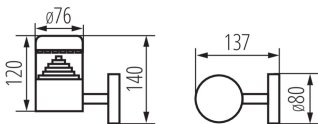

Kanlux

18600 AGARA LED EL-14L-UP

Садовий світильник LED

5905339186003

Kanlux AGARA LED – це циліндричні садові світильники з нержавіючої сталі з вбудованим джерелом світла. Прозорий пластиковий абажур ефективно розсіює світло, що дозволяє краще освітити навіть найвіддаленіші куточки вашого саду.

ЗАГАЛЬНІ ДАНІ:

Колір: нержавіюча сталь

Місце монтажу: для установки на стіні

Місце використання: всередині і зовні

Мінімальна відстань від освітленого об'єкта: 0,2m

Можливість співпраці з притемнювачем: ні

Замінні джерела світла: ні

Довжина (мм): 85

Ширина (мм): 120

Висота (мм): 140

Інтегроване люмінесцентне джерело світла: так

ТЕХНІЧНІ ХАРАКТЕРИСТИКИ:

Номинальна напруга (В): 220-240 AC

Номинальна частота (Гц): 50/60

Коефіцієнт потужності: 0.4

Потужність максимальна (Вт): 3

Клас захисту від ураження електричним струмом: I

Матеріал плафону: пластмаса

Тип діода: LED SMD

Світловий потік (лм): 110

Колір лампи: холодно-білий

Колірна температура (К): 6500

Рівномірність кольорів (SDCM): ≤6

Коефіцієнт передачі кольорів Ra: ≥70

Тривалість роботи (год): 20000

Кількість циклів ввімкнути/вимкнути: ≥15000

Світлова ефективність лампи (лм/Вт): 37

Діапазон температури оточення, впливу якої може піддаватися продукт (°C): -20÷35

Матеріал корпусу: сплав нержавіючих металів

Тип з'єднання: клемник гвинтовий

Діапазон перетинів застосовуваних кабелів [мм²]: 0,5÷2,5

Світильник включає вбудовані світлодіодні лампи з енергетичними класами: A++,A+,A

Тривалість нагріву лампи (с): ≤1

Тривалість запалювання лампи (с): ≤0,5

Ступінь IP: 44