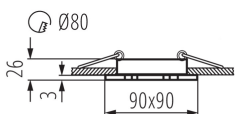

Kanlux

18289 SEIDY CT-DTL50-B

Стельовий точковий світильник

5905339182890

Kanlux SEIDY - це популярне сімейство світильників, серед яких можна вибрати від 1 до 4 точок освітлення. Можна створити ідеальне освітлення кафе, інтер'єрів готелів, а також відлюдного куточку вашого будинку.

ЗАГАЛЬНІ ДАНІ:

Колір: чорний анодований

Необхідність використання самозахисних ламп: так

Місце монтажу: для вбудовування в стелю

Місце використання: всередині

Мінімальна відстань від освітленого об'єкта: 0,5m

Замінні джерела світла: так

Продукт непридатний для монтажу на легкозаймистих поверхнях: >35W

Продукт не пристосований для накривання

термоізоляційним матеріалом: так

в комплекті джерело світла: ні

Довжина (мм): 90

Ширина (мм): 90

Висота (мм): 26

Монтажний отвір (мм): Ø80

Довжина проводу (м): 0.12

ТЕХНІЧНІ ХАРАКТЕРИСТИКИ:

Номинальна напруга (В): 12 AC; 12 DC

Потужність максимальна (Вт): max 50

Клас захисту від ураження електричним струмом: III

Джерела світла: MR16

Цоколь: Gx5,3

Діапазон температури оточення, впливу якої може піддаватися продукт (°C): 5÷25

Світильник адаптований до ламп з енергетичними класами: A++,A+,A,B,C,D,E

Матеріал корпусу: сплав алюмінію

Тип з'єднання: вільні кінці проводів

Перетин кабелю [мм²]: 0.75

Налаштування кута освітлення світильника: в одній осі

Налаштування кута освітлення світильника (°): 30

Ступінь IP: 20

ДАНІ ЛОГІСТИКИ:

Одиниця виміру: штука

Як упаковано: 50

Кількість штук в проміжній упаковці: 1

Кількість штук у груповій упаковці: 50

Документ створено: 06.07.2020, 10:22

Ми залишаємо за собою право на внесення технічних змін. Дані, що містяться в цьому матеріалі, не мають юридично обов'язкової сили.

Фотометрія: результати, отримані при тестуванні конкретного екземпляра.

UK