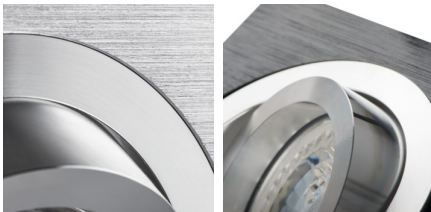

Kanlux

18289 SEIDY CT-DTL50-B

Стельовий точковий світильник

5905339182890

Kanlux SEIDY - це популярне сімейство світильників, серед яких можна вибрати від 1 до 4 точок освітлення. Можна створити ідеальне освітлення кафе, інтер'єрів готелів, а також відлюдного куточку вашого будинку.

ЗАГАЛЬНІ ДАНІ:

Колір: чорний анодований

Необхідність використання самозахисних ламп: так

Місце монтажу: для вбудовування в стелю

Місце використання: всередині

Мінімальна відстань від освітленого об'єкта: 0,5m

Замінні джерела світла: так

Продукт непридатний для монтажу на легкозаймистих поверхнях: >35W

Продукт не пристосований для накривання

термоізоляційним матеріалом: так

в комплекті джерело світла: ні

Довжина (мм): 90