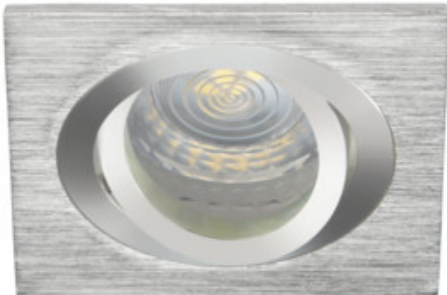

Kanlux

18281 SEIDY CT-DTL50-AL

Стельовий точковий світильник

5905339182814

Kanlux SEIDY - це популярне сімейство світильників, серед яких можна вибрати від 1 до 4 точок освітлення. Можна створити ідеальне освітлення кафе, інтер'єрів готелів, а також відлюдного куточку вашого будинку.

ЗАГАЛЬНІ ДАНІ:

Колір: алюміній браширований

Необхідність використання самозахисних ламп: так

Місце монтажу: для вбудовування в стелю

Місце використання: всередині

Мінімальна відстань від освітленого об'єкта: 0,5m

Замінні джерела світла: так

Продукт непридатний для монтажу на легкозаймистих поверхнях: >35W

Продукт не пристосований для накривання

термоізоляційним матеріалом: так

в комплекті джерело світла: ні

Довжина (мм): 90

Джерела світла: MR16

Цоколь: Gx5,3

Діапазон температури оточення, впливу якої може піддаватися продукт (°C): 5÷25

Світильник адаптований до ламп з енергетичними класами: A++,A+,A,B,C,D,E

Матеріал корпусу: сплав алюмінію