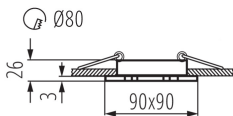

Kanlux

18281 SEIDY CT-DTL50-AL

Стельовий точковий світильник

5905339182814

Kanlux SEIDY - це популярне сімейство світильників, серед яких можна вибрати від 1 до 4 точок освітлення. Можна створити ідеальне освітлення кафе, інтер'єрів готелів, а також відлюдного куточку вашого будинку.

ЗАГАЛЬНІ ДАНІ:

Колір: алюміній браширований

Необхідність використання самозахисних ламп: так

Місце монтажу: для вбудовування в стелю

Місце використання: всередині

Мінімальна відстань від освітленого об'єкта: 0,5m

Замінні джерела світла: так

Продукт непридатний для монтажу на легкозаймистих поверхнях: >35W

Продукт не пристосований для накривання

термоізоляційним матеріалом: так

в комплекті джерело світла: ні

Довжина (мм): 90

Ширина (мм): 90

Висота (мм): 26

Монтажний отвір (мм): Ø80

Довжина проводу (м): 0.12

ТЕХНІЧНІ ХАРАКТЕРИСТИКИ:

Номинальна напруга (В): 12 AC; 12 DC

Потужність максимальна (Вт): max 50

Клас захисту від ураження електричним струмом: III

Джерела світла: MR16

Цоколь: Gx5,3

Діапазон температури оточення, впливу якої може піддаватися продукт (°C): 5÷25

Світильник адаптований до ламп з енергетичними класами: A++,A+,A,B,C,D,E

Матеріал корпусу: сплав алюмінію

Тип з'єднання: вільні кінці проводів

Перетин кабелю [мм²]: 0.75

Налаштування кута освітлення світильника: в одній осі

Налаштування кута освітлення світильника (°): 30

Ступінь IP: 20

ДАНІ ЛОГІСТИКИ:

Одиниця виміру: штука

Як упаковано: 50

Кількість штук в проміжній упаковці: 1

Кількість штук у груповій упаковці: 50

Dokument utworzono: 08.07.2020, 16:22

Ми залишаємо за собою право на внесення технічних змін. Дані, що містяться в цьому матеріалі, не мають юридично обов'язкової сили.

Фотометрія: результати, отримані при тестуванні конкретного екземпляра.

UK