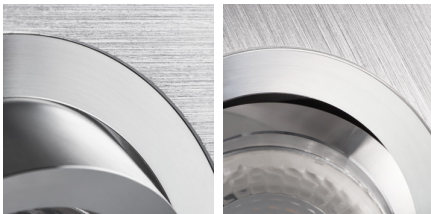

Kanlux

18281 SEIDY CT-DTL50-AL

Стельовий точковий світильник

5905339182814

Kanlux SEIDY - це популярне сімейство світильників, серед яких можна вибрати від 1 до 4 точок освітлення. Можна створити ідеальне освітлення кафе, інтер'єрів готелів, а також відлюдного куточку вашого будинку.

ЗАГАЛЬНІ ДАНІ:

Колір: алюміній браширований

Необхідність використання самозахисних ламп: так

Місце монтажу: для вбудовування в стелю

Місце використання: всередині

Мінімальна відстань від освітленого об'єкта: 0,5m