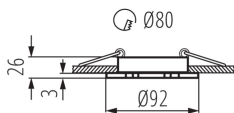

Kanlux

18280 SEIDY CT-DT050-AL

Стельовий точковий світильник

5905339182807

Kanlux SEIDY - це популярне сімейство світильників, серед яких можна вибрати від 1 до 4 точок освітлення. Можна створити ідеальне освітлення кафе, інтер'єрів готелів, а також відлюдного куточку вашого будинку.

ЗАГАЛЬНІ ДАНІ:

Колір: алюміній браширований

Необхідність використання самозахисних ламп: так

Місце монтажу: для вбудовування в стелю

Місце використання: всередині

Мінімальна відстань від освітленого об'єкта: 0,5m

Замінні джерела світла: так

Продукт непридатний для монтажу на легкозаймистих поверхнях: >35W

Продукт не пристосований для накривання

термоізоляційним матеріалом: так

в комплекті джерело світла: ні

Висота (мм): 26

Діаметр (мм): 92

Монтажний отвір (мм): Ø80

Довжина проводу (м): 0.12

ТЕХНІЧНІ ХАРАКТЕРИСТИКИ:

Номинальна напруга (В): 12 AC; 12 DC

Потужність максимальна (Вт): max 50

Клас захисту від ураження електричним струмом: III

Джерела світла: MR16

Цоколь: Gx5,3

Діапазон температури оточення, впливу якої може піддаватися продукт (°C): 5÷25

Світильник адаптований до ламп з енергетичними класами: A++,A+,A,B,C,D,E

Матеріал корпусу: сплав алюмінію

Тип з'єднання: Вільні кінці проводів

Перетин кабелю [мм²]: 0.75

Налаштування кута освітлення світильника: в одній осі

Налаштування кута освітлення світильника (°): 30

Ступінь IP: 20

ДАНІ ЛОГІСТИКИ:

Одиниця виміру: штука

Як упаковано: 50

Кількість штук в проміжній упаковці: 1

Кількість штук у груповій упаковці: 50

Вага нетто одиниці [г]: 96