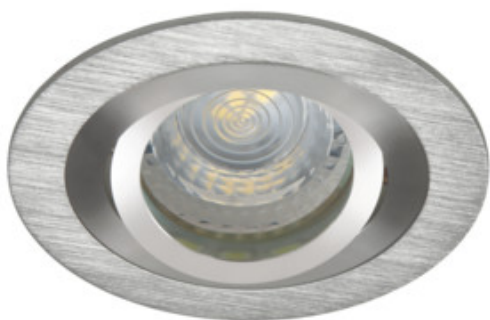

## 18280 SEIDY CT-DT050-AL

Стельовий точковий світильник

5905339182807

Kanlux SEIDY - це популярне сімейство світильників, серед яких можна вибрати від 1 до 4 точок освітлення. Можна створити ідеальне освітлення кафе, інтер'єрів готелів, а також відлюдного куточку вашого будинку.

### ЗАГАЛЬНІ ДАНІ:

**Колір:** алюміній браширований

**Необхідність використання самозахисних ламп:** так

**Місце монтажу:** для вбудовування в стелю

**Місце використання:** всередині

**Мінімальна відстань від освітленого об'єкта:** 0,5m