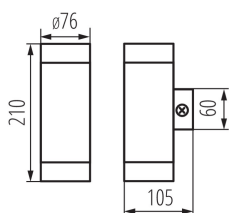

Kanlux

18011 MAGRA EL-235

Фасадний світильник

5905339180117

Kanlux MAGRA EL — це настінне бра сірого нейтрального кольору. Виконане з алюмінієвого сплаву та загартованого скла, що забезпечує довговічність та зручність в експлуатації.

ЗАГАЛЬНІ ДАНІ:

Колір: нержавіюча сталь

Місце монтажу: для установки на стіні

Місце використання: всередині і зовні

Мінімальна відстань від освітленого об'єкта: 0,5m

Замінні джерела світла: так

в комплекті джерело світла: ні

Напрямок освітлення світильника: вгору і вниз

Довжина (мм): 76

Ширина (мм): 105

Висота (мм): 210

ТЕХНІЧНІ ХАРАКТЕРИСТИКИ:

Номинальна напруга (В): 220-240 AC

Номинальна частота (Гц): 50/60

Потужність максимальна (Вт): 2 x max 35

Клас захисту від ураження електричним струмом: I

Джерела світла: PAR16

Цоколь: GU10

Діапазон температури оточення, впливу якої може

піддаватися продукт (°C): -20÷35

Світильник адаптований до ламп з енергетичними

класами: A++,A+,A,B,C,D,E

Матеріал корпусу: нержавіюча сталь

Матеріал захисного скла: загартоване скло

Тип з'єднання: клемник гвинтовий

Діапазон перетинів застосовуваних кабелів [мм²]: 1÷2,5

Ступінь IP: 44

ДАНІ ЛОГІСТИКИ:

Одиниця виміру: штука

Як упаковано: 12

Кількість штук у груповій упаковці: 12

Вага нетто одиниці [г]: 560

Граматура [г]: 675

Довжина споживчої упаковки [см]: 11

Ширина споживчої упаковки [см]: 8

Висота споживчої упаковки [см]: 22

Вага коробки [кг]: 8.1

Ширина коробки [см]: 34