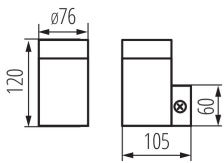

Kanlux

18010 MAGRA EL-135

Фасадний світильник

5905339180100

Kanlux MAGRA EL — це настінне бра сірого нейтрального кольору. Виконане з алюмінієвого сплаву та загартованого скла, що забезпечує довговічність та зручність в експлуатації.

ЗАГАЛЬНІ ДАНІ:

Колір: нержавіюча сталь

Місце монтажу: для установки на стіні

Місце використання: всередині і зовні

Мінімальна відстань від освітленого об'єкта: 0,5m

Замінні джерела світла: так

в комплекті джерело світла: ні

Напрямок освітлення світильника: вгору

Довжина (мм): 76

Ширина (мм): 105

Висота (мм): 120

ТЕХНІЧНІ ХАРАКТЕРИСТИКИ:

Номинальна напруга (В): 220-240 AC

Номинальна частота (Гц): 50/60

Потужність максимальна (Вт): 1 x max 35

Клас захисту від ураження електричним струмом: I

Джерела світла: PAR16

Цоколь: GU10

Діапазон температури оточення, впливу якої може

піддаватися продукт (°C): -20÷35

Світильник адаптований до ламп з енергетичними

класами: A++,A+,A,B,C,D,E

Матеріал корпусу: нержавіюча сталь

Матеріал захисного скла: загартоване скло

Тип з'єднання: клемник гвинтовий

Діапазон перетинів застосовуваних кабелів [мм²]: 1÷2,5

Ступінь IP: 44

ДАНІ ЛОГІСТИКИ:

Одиниця виміру: штука

Як упаковано: 24

Кількість штук у груповій упаковці: 24

Вага нетто одиниці [г]: 372

Граматура [г]: 441.67

Довжина споживчої упаковки [см]: 11

Ширина споживчої упаковки [см]: 8

Висота споживчої упаковки [см]: 13

Вага коробки [кг]: 10.60008

Ширина коробки [см]: 34