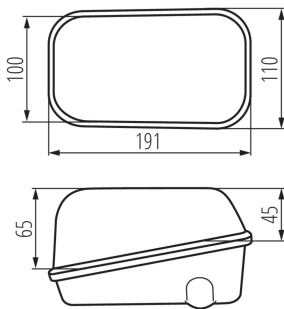

Kanlux

14613 MILE 7041S

Oprawa kanałowa

5907540956888

DANE OGÓLNE:

Kolor: biały

Miejsce montażu: do nadbudowania na ścianie, do nadbudowania na suficie

Miejsce zastosowania: wewnątrz i na zewnątrz

Minimalna odległość od oświetlanego obiektu: 0,5m

Wymiana pękniętej osłony/szyby: tak

Wymienne źródło światła: tak

Długość [mm]: 191

Szerokość [mm]: 110

Wysokość [mm]: 105

DANE TECHNICZNE:

Napięcie znamionowe [V]: 220-240 AC

Stopień IP: 54

DANE LOGISTYCZNE:

Jednostka miary: sztuka

Jak pakowane: 12

Ilość sztuk w opakowaniu pośrednim: 1

Ilość sztuk w opakowaniu zbiorczym: 12

Masa jednostkowa netto [g]: 332

Gramatura [g]: 366.67

Waga kartonu [kg]: 4.40004

Szerokość kartonu [cm]: 19.5

Wysokość kartonu [cm]: 38.5

Długość kartonu [cm]: 50.5

Objętość kartonu [m³]: 0.037913