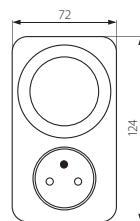

Механический таймер / Механічний таймер

STER TS-MF1

- ▶ корпус: пластмаса
- ▶ корпус: пластмаса

Kanlux		
STER TS-MF1	01001	белый / білий

программатор, работающий в суточном режиме / минимальное время включения/выключения, составляющее 15мин / программатор имеет функцию непрерывного подключения загрузки
працює в добовому режимі / мінімальний час вмикання/вимикання становить 15хв / має функцію безперервного залучення завантаження

Датчик движения / Мікрохвильовий датчик руху

ROLF JQ-O

ROLF JQ-O

- ▶ корпус: пластмаса
- ▶ корпус: пластмаса

Kanlux		
ROLF JQ-O	08821	белый / білий

максимальный диапазон обнаружения движения, составляющий 9м / максимальный горизонтальный угол действия датчика движения, составляющий 360° / максимальный вертикальный угол действия датчика движения, составляющий 160° / возможность регулировки времени свечения от 6с до 12мин / возможность установки уровня интенсивности освещения окружающей среды, при котором оборудование работает / регулировки датчика в диапазоне 2...2000lx / выявляет движение 0.3...3 м/сек (1...10км/час)