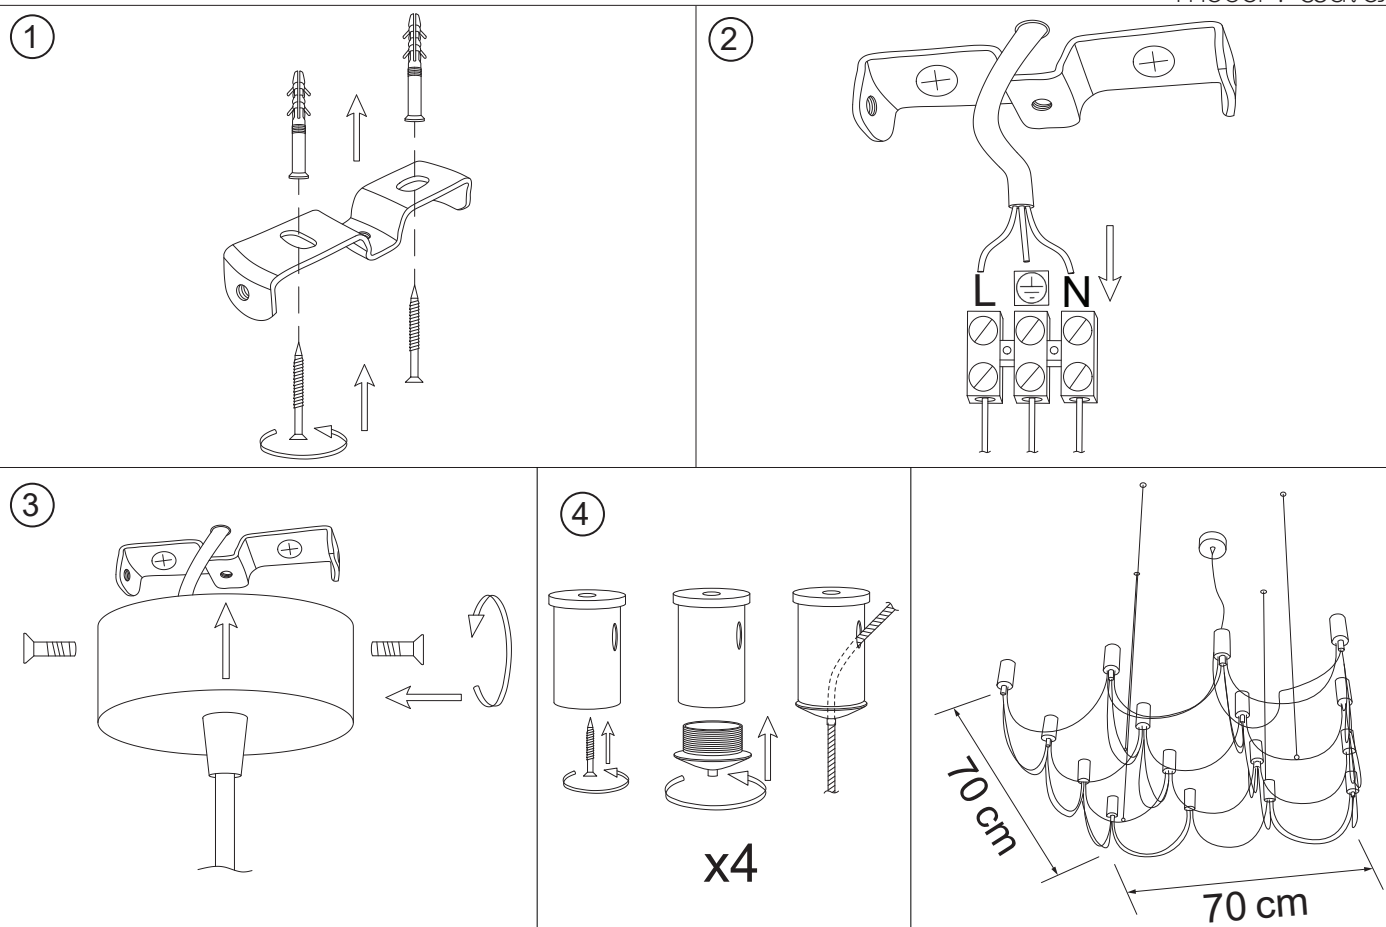

A

IMPERIUM LIGHT

Завантажено з mamadecor.ua

Model : Waver

Equipment

Drywall screw	6
Dowel	6
Ceiling mount	4
Screw	2