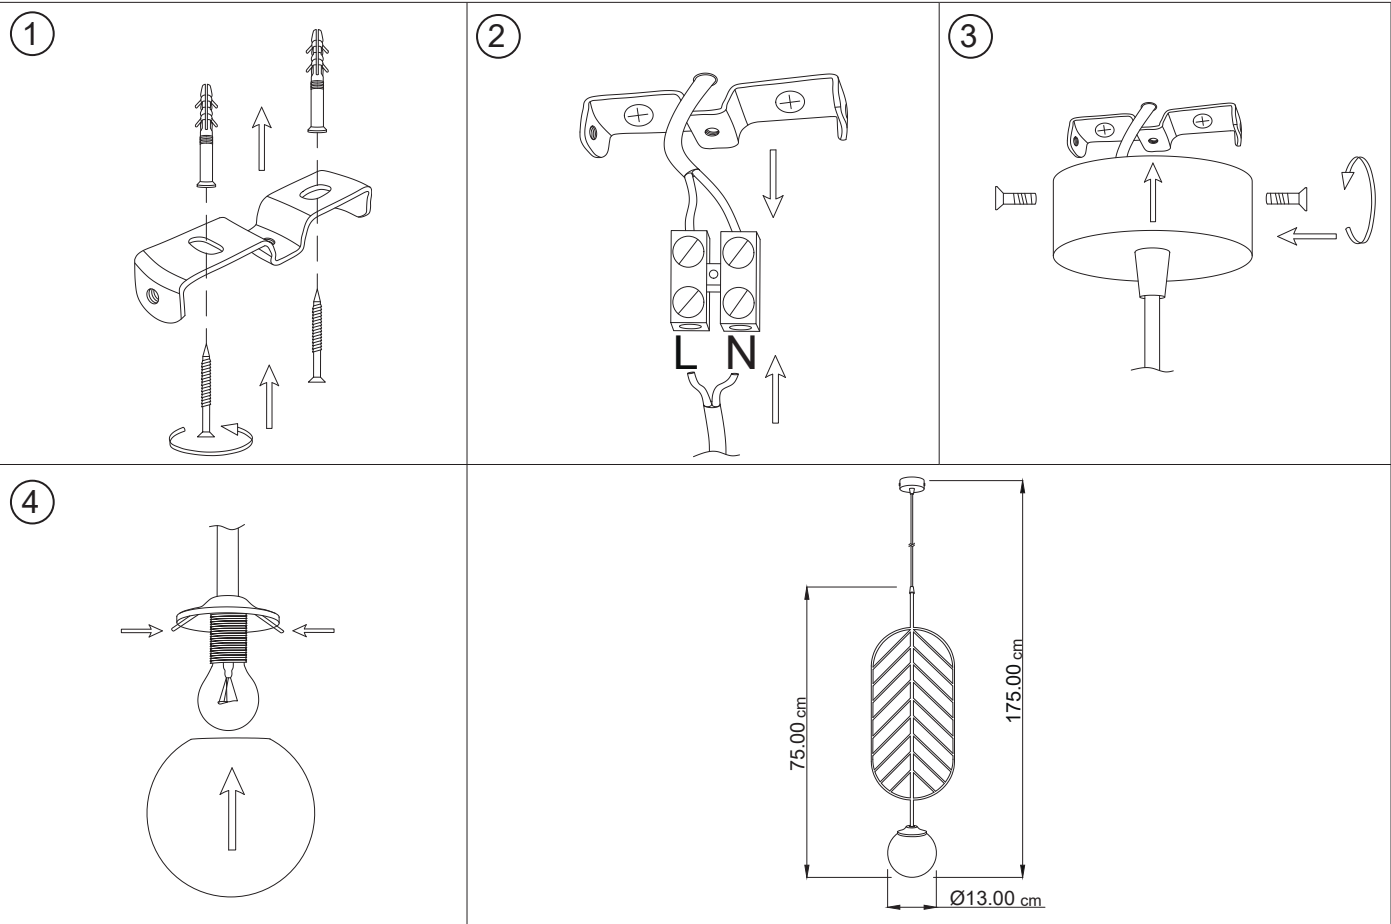

A

IMPERIUM LIGHT

Завантажено з mamadecor.ua

Model : NOVEMBER

Equipment

Drywall screw	2
Dowel	2
Glass plafond	1