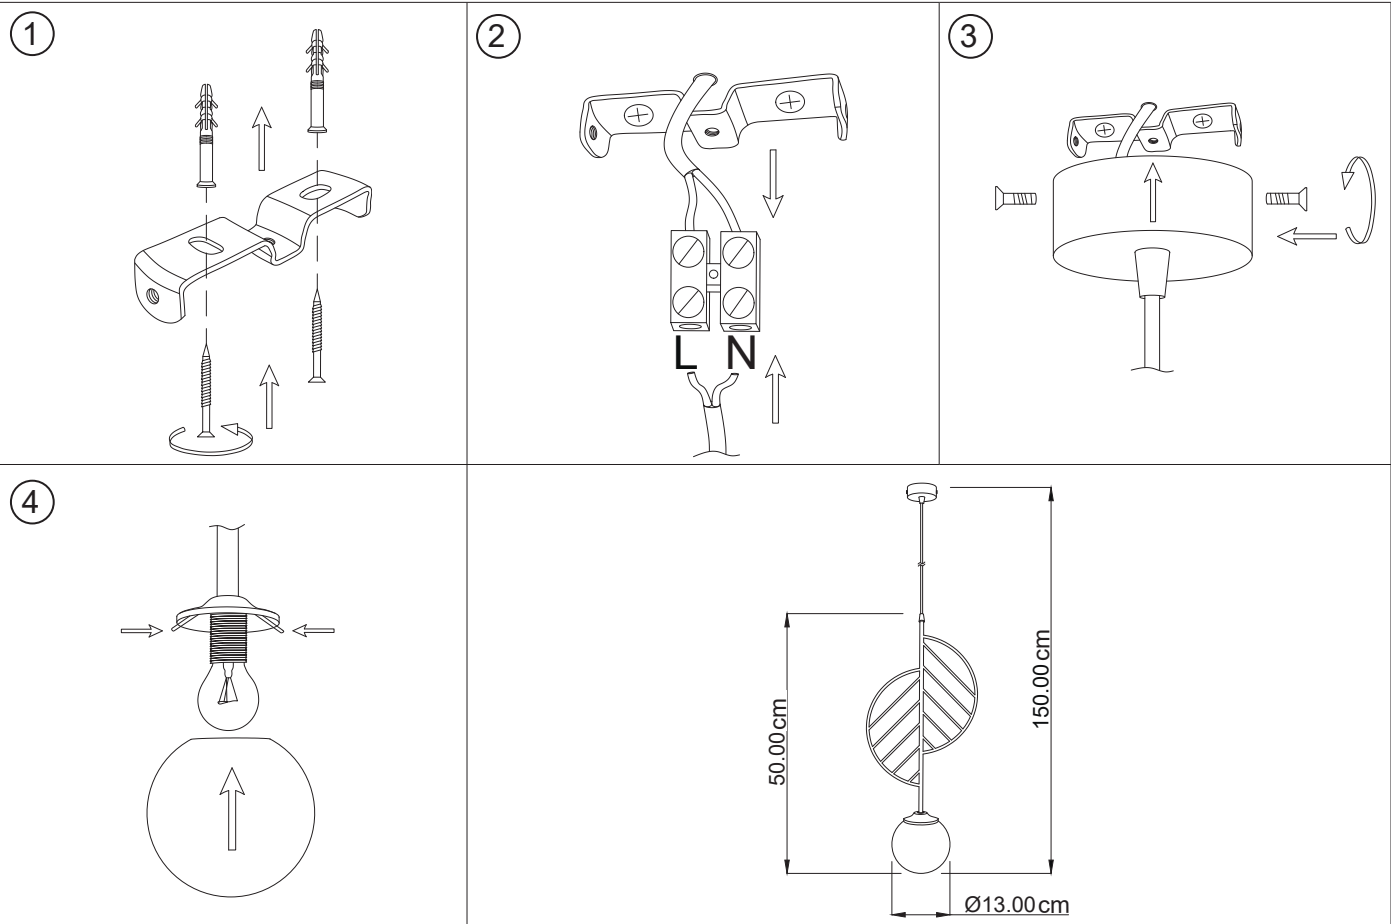

A

IMPERIUM LIGHT

Завантажено з mamadecor.ua

Model : NOVEMBER

Equipment

Drywall screw	2
Dowel	2
Glass plafond	1