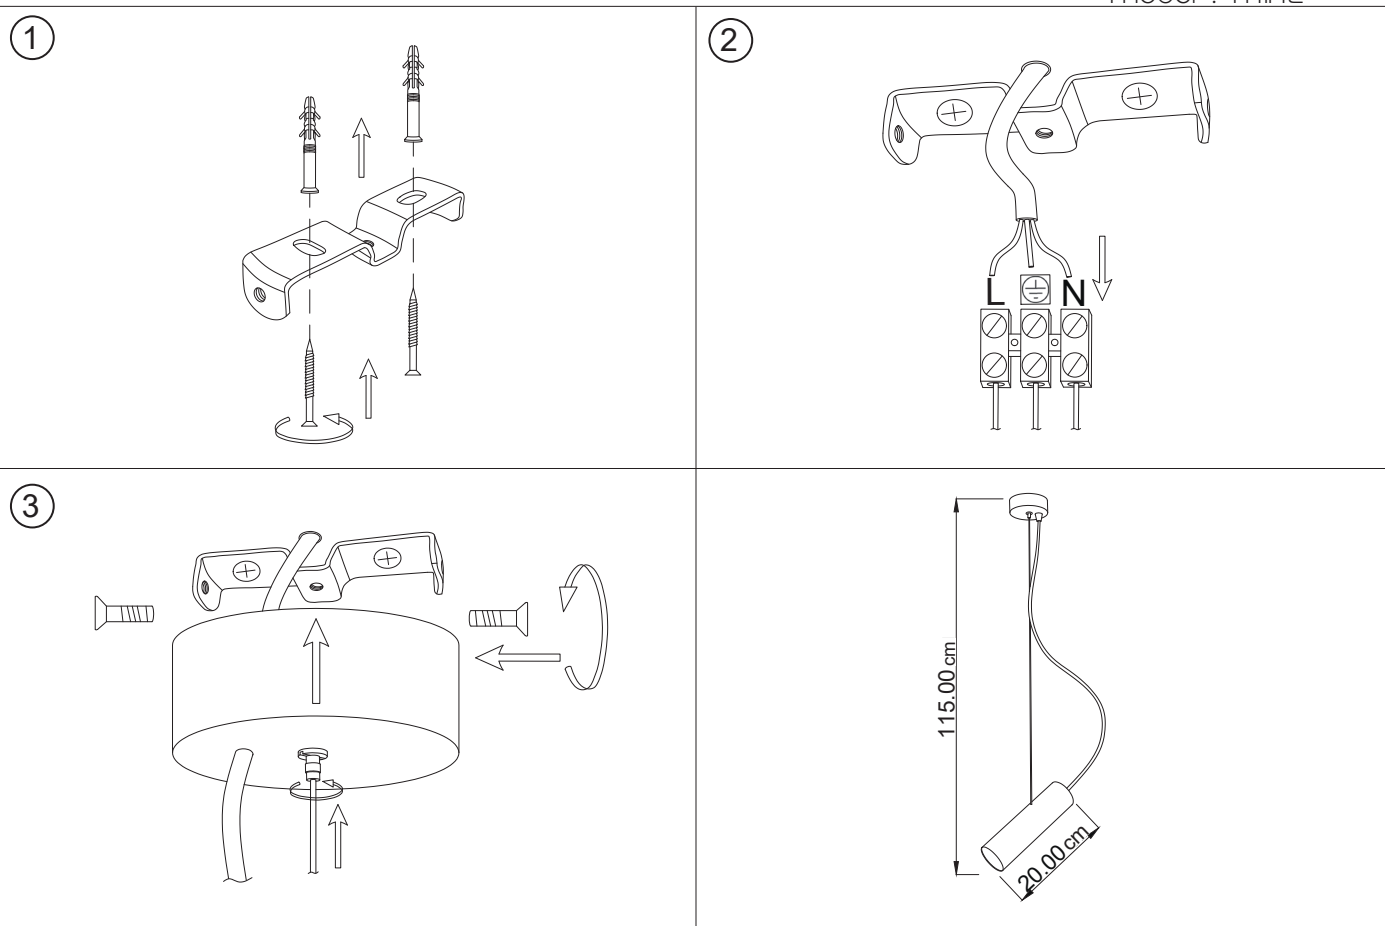

A

IMPERIUM LIGHT

Завантажено з mamadecor.ua

Model : MIKE

Equipment

Drywall screw	2
Dowel	2