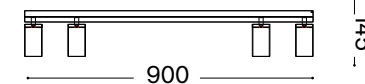

Profilo PL4

Lampada da soffitto
Ceiling lamp
Plafonnier
Deckenleuchte
Lámpara de techo
Потолочные светильники

GU10 max 4 x 28W / 220~240V
50/60Hz
- 8021696328188 BIANCO
- 8021696328195 NERO

IDEAL LUX s.r.l.
Via Taglio Destro 32
30035 Mirano (VE) Italy
www.ideal-lux.com