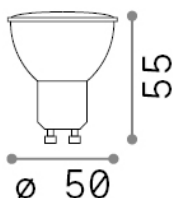

## Lampadine e accessori - Lampadine gu10

|                     |                            |
|---------------------|----------------------------|
| <b>Ean</b>          | 8021696307626              |
| <b>Item</b>         | GU10 07W 600Lm 2700K CRI95 |
| <b>Installation</b> | -                          |
| <b>Guarantee</b>    | 5 years                    |
| <b>Gross weight</b> | 0.03 kg                    |
| <b>Volume</b>       | 0.000138 m <sup>3</sup>    |

## Source info

|                               |            |
|-------------------------------|------------|
| <b>Power</b>                  | 7 W        |
| <b>Emission</b>               | Direct     |
| <b>Max consumption</b>        | max 7,00 W |
| <b>CCT</b>                    | 2700 K     |
| <b>Duration LED (t. 25°C)</b> | 25000 h    |
| <b>CRI</b>                    | > 95       |
| <b>Light beam</b>             | 600 lm     |
| <b>Useful light flux</b>      | 600 lm     |