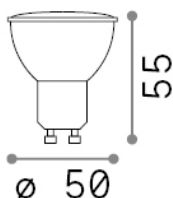

## Lampadine e accessori - Lampadine gu10

<b>Ean</b>	8021696307619
<b>Item</b>	GU10 05W 380Lm 2700K CRI95
<b>Installation</b>	-
<b>Guarantee</b>	5 years
<b>Gross weight</b>	0.03 kg
<b>Volume</b>	0.000138 m <sup>3</sup>

## Source info

<b>Power</b>	5 W
<b>Emission</b>	Direct
<b>Max consumption</b>	max 5,00 W
<b>CCT</b>	2700 K
<b>Duration LED (t. 25°C)</b>	25000 h
<b>CRI</b>	> 95
<b>Light beam</b>	380 lm
<b>Useful light flux</b>	380 lm