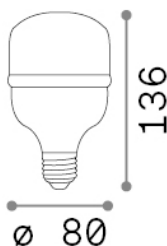

## Lampadine e accessori - Bin

<b>Ean</b>	8021696306889
<b>Item</b>	E27 BIN 20W 4000K CRI80 BIANCO
<b>Installation</b>	-
<b>Guarantee</b>	5 years
<b>Gross weight</b>	0.1 kg
<b>Volume</b>	0.00089 m <sup>3</sup>

## Source info

<b>Power</b>	20 W
<b>Emission</b>	Diffuse
<b>Max consumption</b>	max 20,00 W
<b>CCT</b>	4000 K
<b>Duration LED (t. 25°C)</b>	25000 h
<b>CRI</b>	> 80
<b>Light beam</b>	2050 lm
<b>Useful light flux</b>	2050 lm
<b>Photobiological risk</b>	EXEMPT