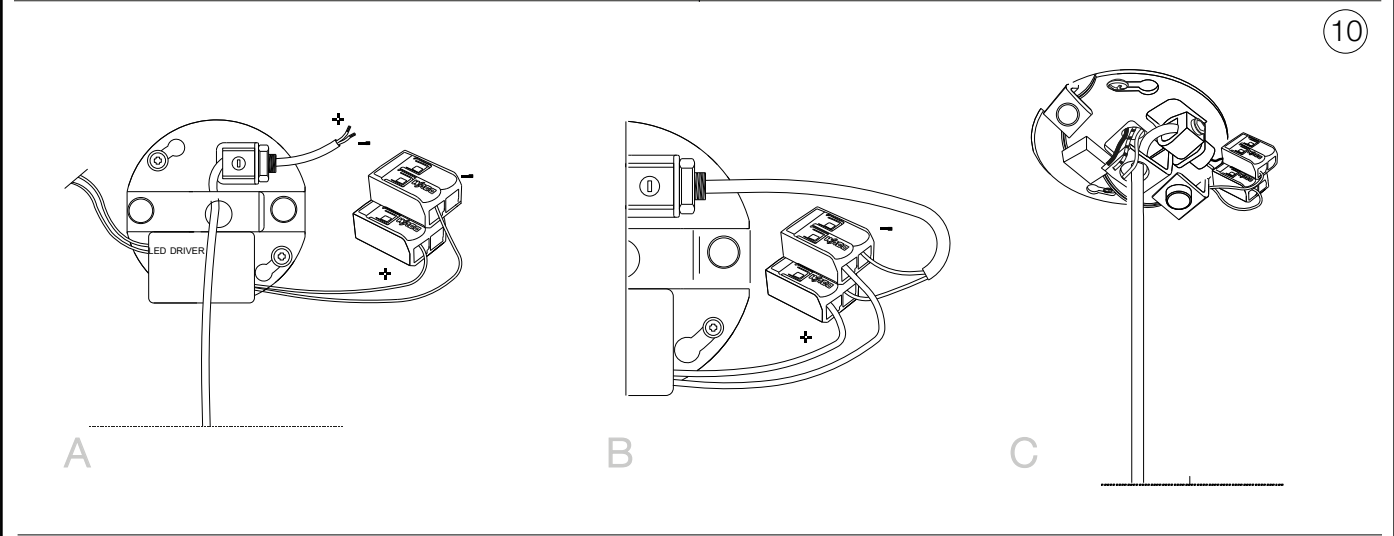

## Equinoxe SP1 D25

Lampada a sospensione  
 Suspension lamp  
 Suspension  
 Pendelleuchte  
 Lámpara colgante  
 Люстры и подвесы

max 1 x 2W G4 LED/ 220~240V 50/60Hz  
 - 8021696306551 CROMO  
 - 8021696277394 OTTONE

ESEGUIRE LE OPERAZIONI SEGUENDO L'ORDINE PROGRESSIVO. L'INSTALLAZIONE DI QUESTO APPARECCHIO DEVE ESSERE EFFETTUATA DA PERSONALE QUALIFICATO.  
 FOLLOW THE ASSEMBLY INSTRUCTIONS BY READING THE NUMERICAL PROGRESSION. THE LIGHTING FITTING SHOULD BE INSTALLED BY A QUALIFIED ELECTRICIAN.