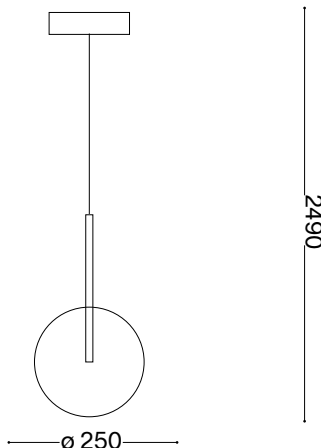

## Equinoxe SP1 D25

Lampada a sospensione  
 Suspension lamp  
 Suspension  
 Pendelleuchte  
 Lámpara colgante  
 Люстры и подвесы

max 1 x 2W G4 LED/ 220~240V 50/60Hz  
 - 8021696306551 CROMO  
 - 8021696277394 OTTONE