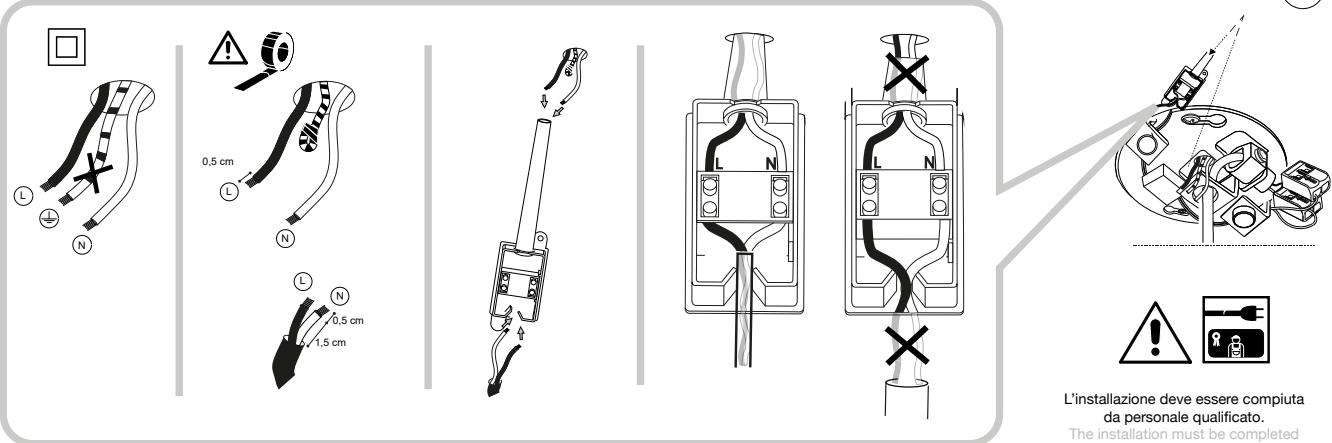

## Equinoxe SP1 D25

Lampada a sospensione  
 Suspension lamp  
 Suspension  
 Pendelleuchte  
 Lámpara colgante  
 Люстры и подвесы

max 1 x 2W G4 LED/ 220~240V 50/60Hz  
 - 8021696306551 CROMO  
 - 8021696277394 OTTONE

ESEGUIRE LE OPERAZIONI SEGUENDO L'ORDINE PROGRESSIVO. L'INSTALLAZIONE DI QUESTO APPARECCHIO DEVE ESSERE EFFETTUATA DA PERSONALE QUALIFICATO.  
 FOLLOW THE ASSEMBLY INSTRUCTIONS BY READING THE NUMERICAL PROGRESSION. THE LIGHTING FITTING SHOULD BE INSTALLED BY A QUALIFIED ELECTRICIAN.