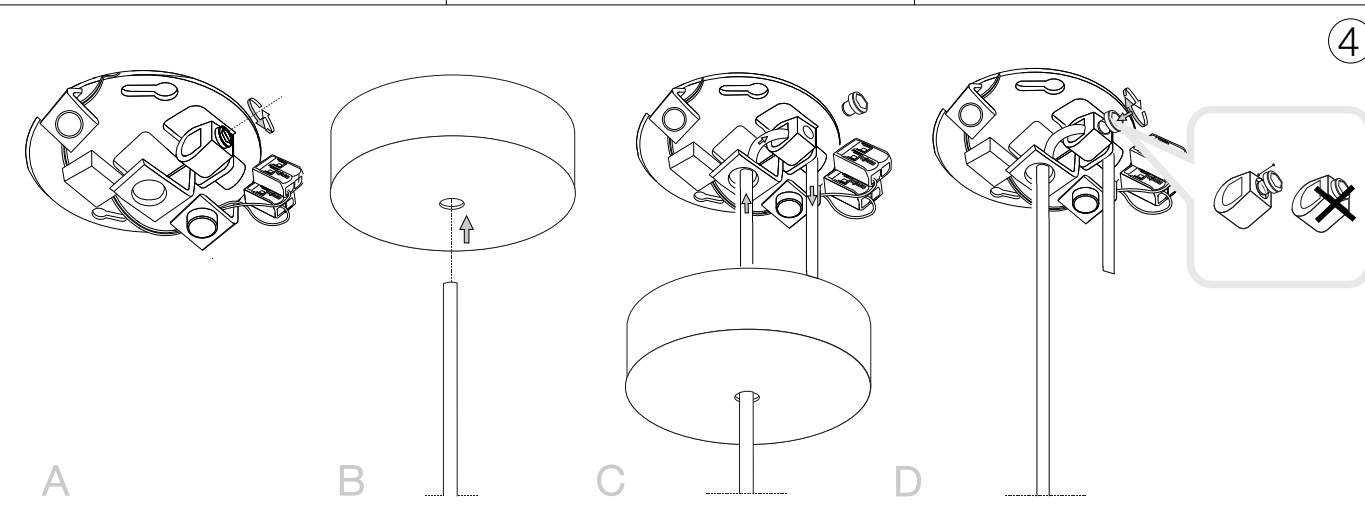

## Equinoxe SP1 D25

Lampada a sospensione  
 Suspension lamp  
 Suspension  
 Pendelleuchte  
 Lámpara colgante  
 Люстры и подвесы

max 1 x 2W G4 LED/ 220~240V 50/60Hz  
 - 8021696306551 CROMO  
 - 8021696277394 OTTONE

ESEGUIRE LE OPERAZIONI SEGUENDO L'ORDINE PROGRESSIVO. L'INSTALLAZIONE DI QUESTO APPARECCHIO DEVE ESSERE EFFETTUATA DA PERSONALE QUALIFICATO.  
 FOLLOW THE ASSEMBLY INSTRUCTIONS BY READING THE NUMERICAL PROGRESSION. THE LIGHTING FITTING SHOULD BE INSTALLED BY A QUALIFIED ELECTRICIAN.