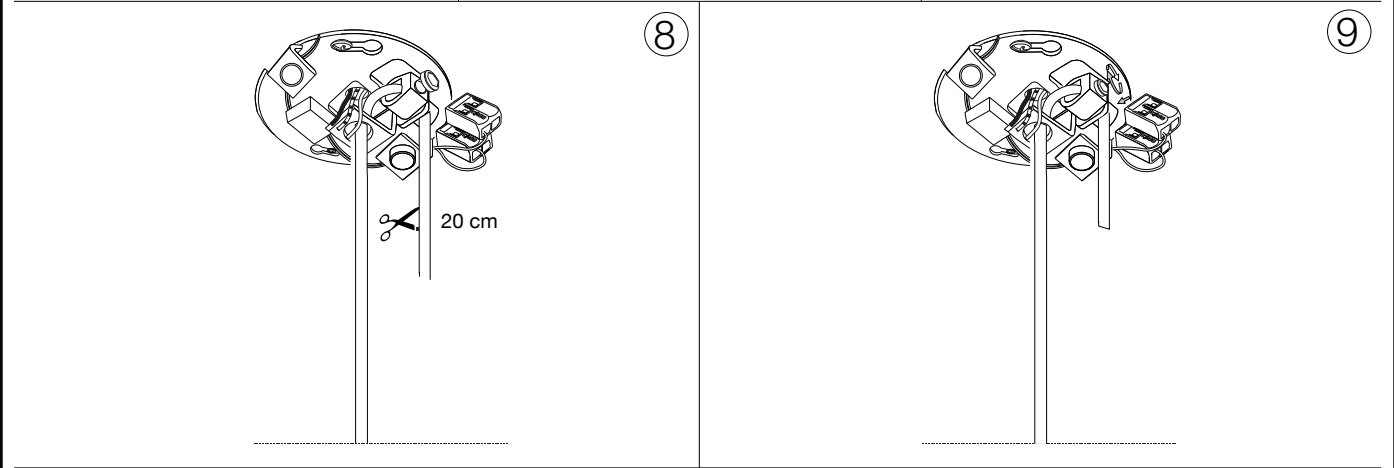

## Equinoxe SP1 D25

Lampada a sospensione  
 Suspension lamp  
 Suspension  
 Pendelleuchte  
 Lámpara colgante  
 Люстры и подвесы

max 1 x 2W G4 LED/ 220~240V 50/60Hz  
 - 8021696306551 CROMO  
 - 8021696277394 OTTONE

ESEGUIRE LE OPERAZIONI SEGUENDO L'ORDINE PROGRESSIVO. L'INSTALLAZIONE DI QUESTO APPARECCHIO DEVE ESSERE EFFETTUATA DA PERSONALE QUALIFICATO.  
 FOLLOW THE ASSEMBLY INSTRUCTIONS BY READING THE NUMERICAL PROGRESSION. THE LIGHTING FITTING SHOULD BE INSTALLED BY A QUALIFIED ELECTRICIAN.