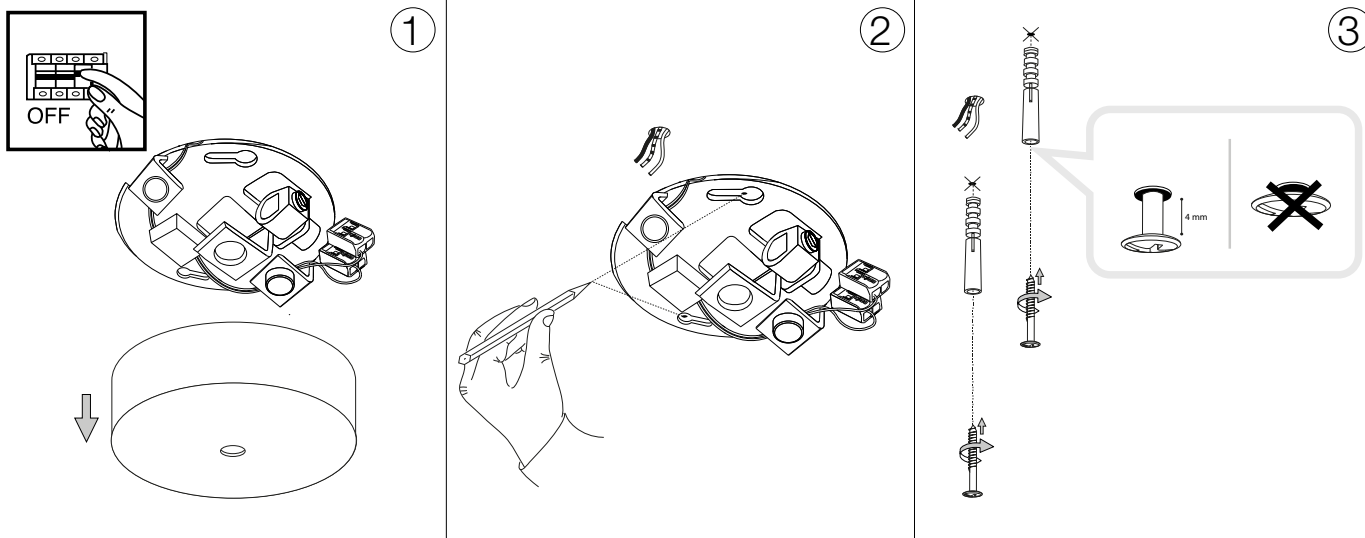

## Equinoxe SP1 D25

Lampada a sospensione  
 Suspension lamp  
 Suspension  
 Pendelleuchte  
 Lámpara colgante  
 Люстры и подвесы

max 1 x 2W G4 LED/ 220~240V 50/60Hz  
 - 8021696306551 CROMO  
 - 8021696277394 OTTONE

ESEGUIRE LE OPERAZIONI SEGUENDO L'ORDINE PROGRESSIVO. L'INSTALLAZIONE DI QUESTO APPARECCHIO DEVE ESSERE EFFETTUATA DA PERSONALE QUALIFICATO.  
 FOLLOW THE ASSEMBLY INSTRUCTIONS BY READING THE NUMERICAL PROGRESSION. THE LIGHTING FITTING SHOULD BE INSTALLED BY A QUALIFIED ELECTRICIAN.