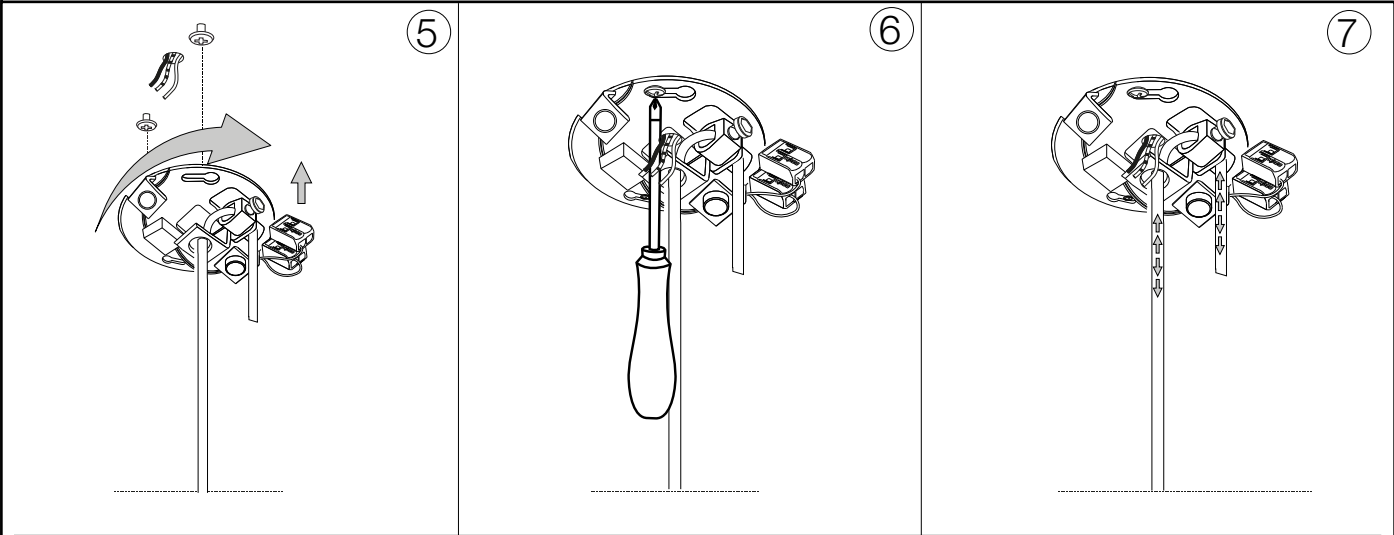

## Equinoxe SP1 D25

Lampada a sospensione  
 Suspension lamp  
 Suspension  
 Pendelleuchte  
 Lámpara colgante  
 Люстры и подвесы

max 1 x 2W G4 LED/ 220~240V 50/60Hz  
 - 8021696306551 CROMO  
 - 8021696277394 OTTONE

ESEGUIRE LE OPERAZIONI SEGUENDO L'ORDINE PROGRESSIVO. L'INSTALLAZIONE DI QUESTO APPARECCHIO DEVE ESSERE EFFETTUATA DA PERSONALE QUALIFICATO.  
 FOLLOW THE ASSEMBLY INSTRUCTIONS BY READING THE NUMERICAL PROGRESSION. THE LIGHTING FITTING SHOULD BE INSTALLED BY A QUALIFIED ELECTRICIAN.