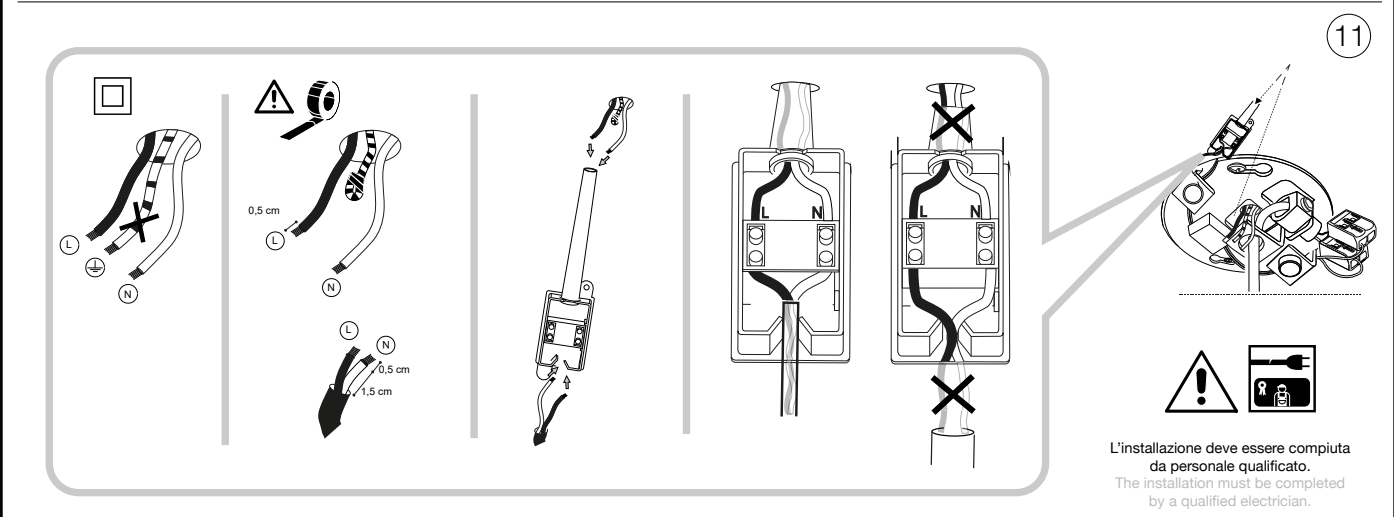

ideal lux®

Equinoxe SP1 D20

Lampada a sospensione
 Suspension lamp
 Suspension
 Pendelleuchte
 Lámpara colgante
 Люстры и подвесы

max 1 x 2W G4 LED/ 220~240V 50/60Hz
 - 8021696306544 CROMO
 - 8021696277387 OTTONE

ESEGUIRE LE OPERAZIONI SEGUENDO L'ORDINE PROGRESSIVO. L'INSTALLAZIONE DI QUESTO APPARECCHIO DEVE ESSERE EFFETTUATA DA PERSONALE QUALIFICATO.
 FOLLOW THE ASSEMBLY INSTRUCTIONS BY READING THE NUMERICAL PROGRESSION. THE LIGHTING FITTING SHOULD BE INSTALLED BY A QUALIFIED ELECTRICIAN.

8021696222257

G

**Sorgente Luminosa /
Light Source (V)**

12 VDC

LEGENDA ICONE

Sorgente luminosa sostituibile
dall'utente finale.
Replaceable light source
by an end-user.

Sorgente LED luminosa sostituibile
dall'utente finale.
Replaceable LED light source
by an end-user.