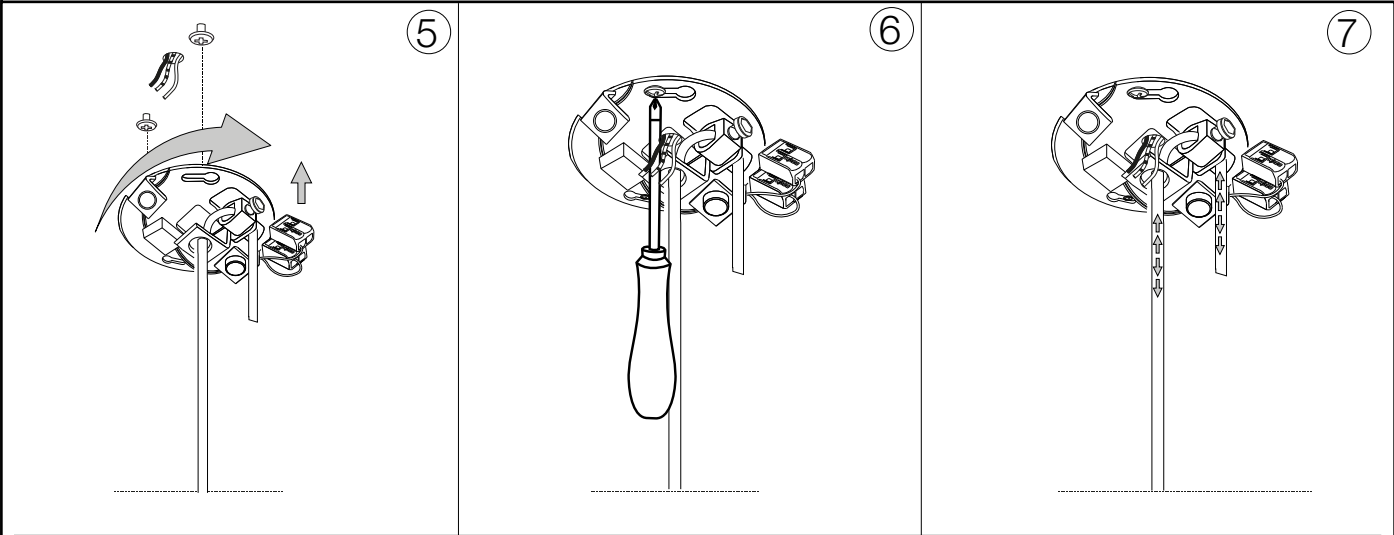

ideal lux®

Equinoxe SP1 D20

Lampada a sospensione
 Suspension lamp
 Suspension
 Pendelleuchte
 Lámpara colgante
 Люстры и подвесы

max 1 x 2W G4 LED/ 220~240V 50/60Hz
 - 8021696306544 CROMO
 - 8021696277387 OTTONE

ESEGUIRE LE OPERAZIONI SEGUENDO L'ORDINE PROGRESSIVO. L'INSTALLAZIONE DI QUESTO APPARECCHIO DEVE ESSERE EFFETTUATA DA PERSONALE QUALIFICATO.
 FOLLOW THE ASSEMBLY INSTRUCTIONS BY READING THE NUMERICAL PROGRESSION. THE LIGHTING FITTING SHOULD BE INSTALLED BY A QUALIFIED ELECTRICIAN.