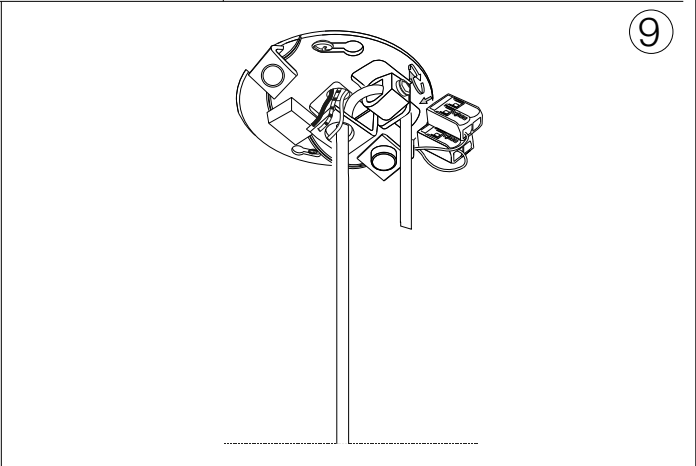

ideal lux®

Equinoxe SP1 D20

Lampada a sospensione
 Suspension lamp
 Suspension
 Pendelleuchte
 Lámpara colgante
 Люстры и подвесы

max 1 x 2W G4 LED/ 220~240V 50/60Hz
 - 8021696306544 CROMO
 - 8021696277387 OTTONE

ESEGUIRE LE OPERAZIONI SEGUENDO L'ORDINE PROGRESSIVO. L'INSTALLAZIONE DI QUESTO APPARECCHIO DEVE ESSERE EFFETTUATA DA PERSONALE QUALIFICATO.
 FOLLOW THE ASSEMBLY INSTRUCTIONS BY READING THE NUMERICAL PROGRESSION. THE LIGHTING FITTING SHOULD BE INSTALLED BY A QUALIFIED ELECTRICIAN.