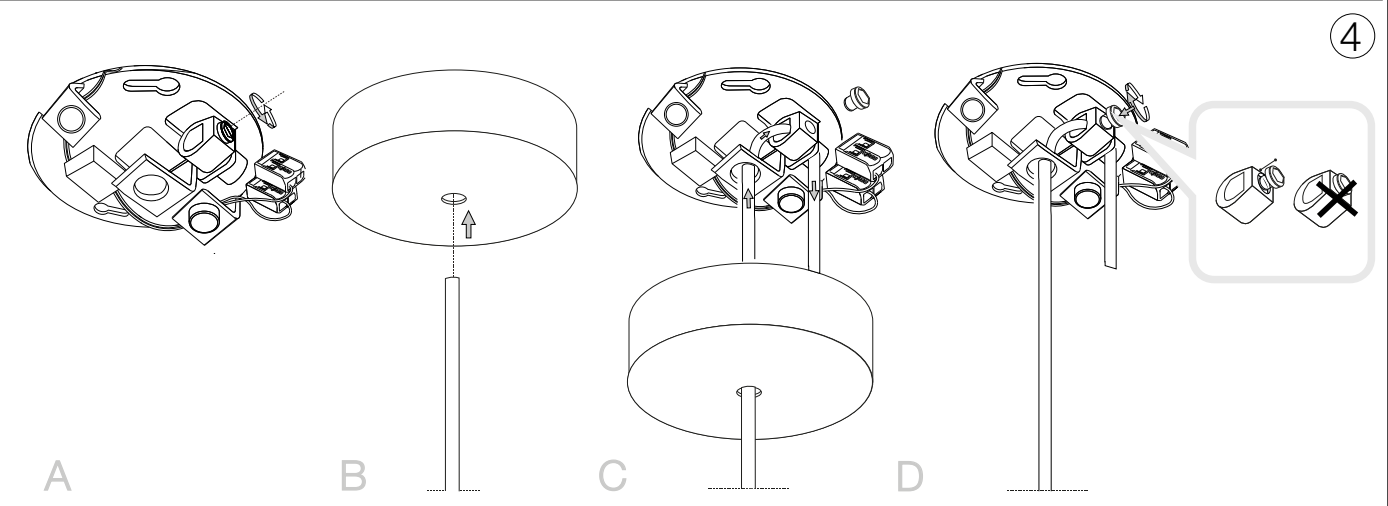

ideal lux®

Equinoxe SP1 D20

Lampada a sospensione
 Suspension lamp
 Suspension
 Pendelleuchte
 Lámpara colgante
 Люстры и подвесы

max 1 x 2W G4 LED/ 220~240V 50/60Hz
 - 8021696306544 CROMO
 - 8021696277387 OTTONE

ESEGUIRE LE OPERAZIONI SEGUENDO L'ORDINE PROGRESSIVO. L'INSTALLAZIONE DI QUESTO APPARECCHIO DEVE ESSERE EFFETTUATA DA PERSONALE QUALIFICATO.
 FOLLOW THE ASSEMBLY INSTRUCTIONS BY READING THE NUMERICAL PROGRESSION. THE LIGHTING FITTING SHOULD BE INSTALLED BY A QUALIFIED ELECTRICIAN.