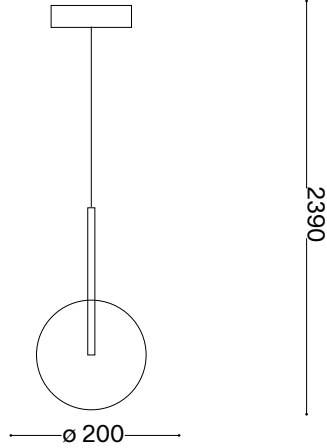

ideal lux®

Equinoxe SP1 D20

Lampada a sospensione
 Suspension lamp
 Suspension
 Pendelleuchte
 Lámpara colgante
 Люстры и подвесы

max 1 x 2W G4 LED/ 220~240V 50/60Hz
 - 8021696306544 CROMO
 - 8021696277387 OTTONE

ESEGUIRE LE OPERAZIONI SEGUENDO L'ORDINE PROGRESSIVO. L'INSTALLAZIONE DI QUESTO APPARECCHIO DEVE ESSERE EFFETTUATA DA PERSONALE QUALIFICATO.
 FOLLOW THE ASSEMBLY INSTRUCTIONS BY READING THE NUMERICAL PROGRESSION. THE LIGHTING FITTING SHOULD BE INSTALLED BY A QUALIFIED ELECTRICIAN.