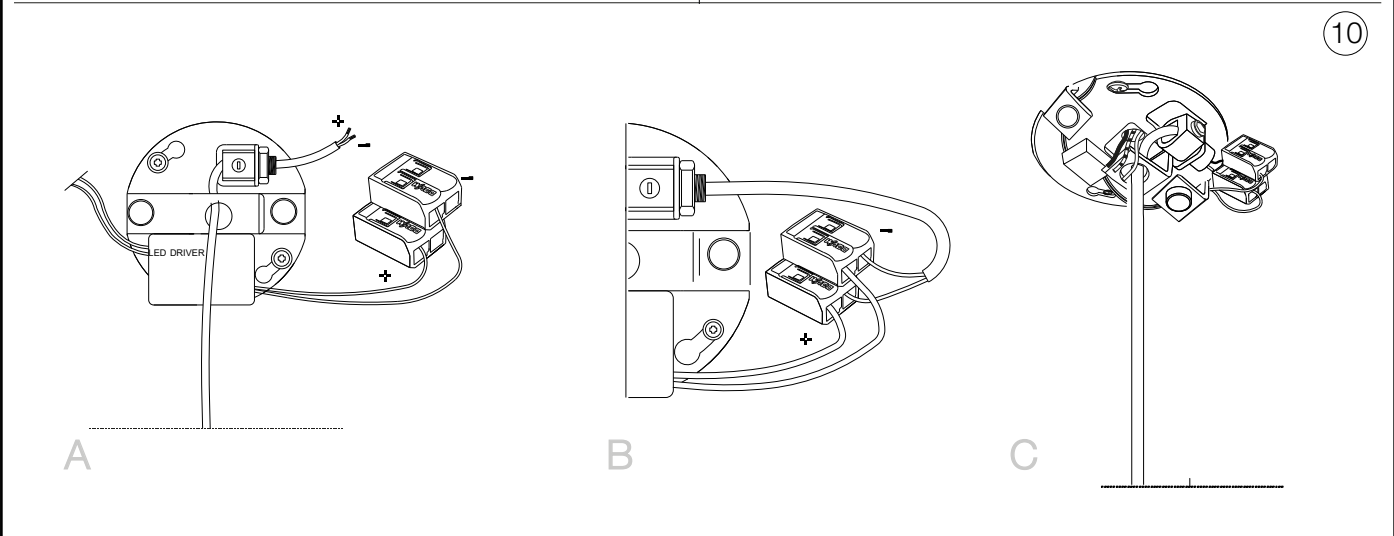

ideal lux®

Equinoxe SP1 D20

Lampada a sospensione
 Suspension lamp
 Suspension
 Pendelleuchte
 Lámpara colgante
 Люстры и подвесы

max 1 x 2W G4 LED/ 220~240V 50/60Hz
 - 8021696306544 CROMO
 - 8021696277387 OTTONE

ESEGUIRE LE OPERAZIONI SEGUENDO L'ORDINE PROGRESSIVO. L'INSTALLAZIONE DI QUESTO APPARECCHIO DEVE ESSERE EFFETTUATA DA PERSONALE QUALIFICATO.
 FOLLOW THE ASSEMBLY INSTRUCTIONS BY READING THE NUMERICAL PROGRESSION. THE LIGHTING FITTING SHOULD BE INSTALLED BY A QUALIFIED ELECTRICIAN.