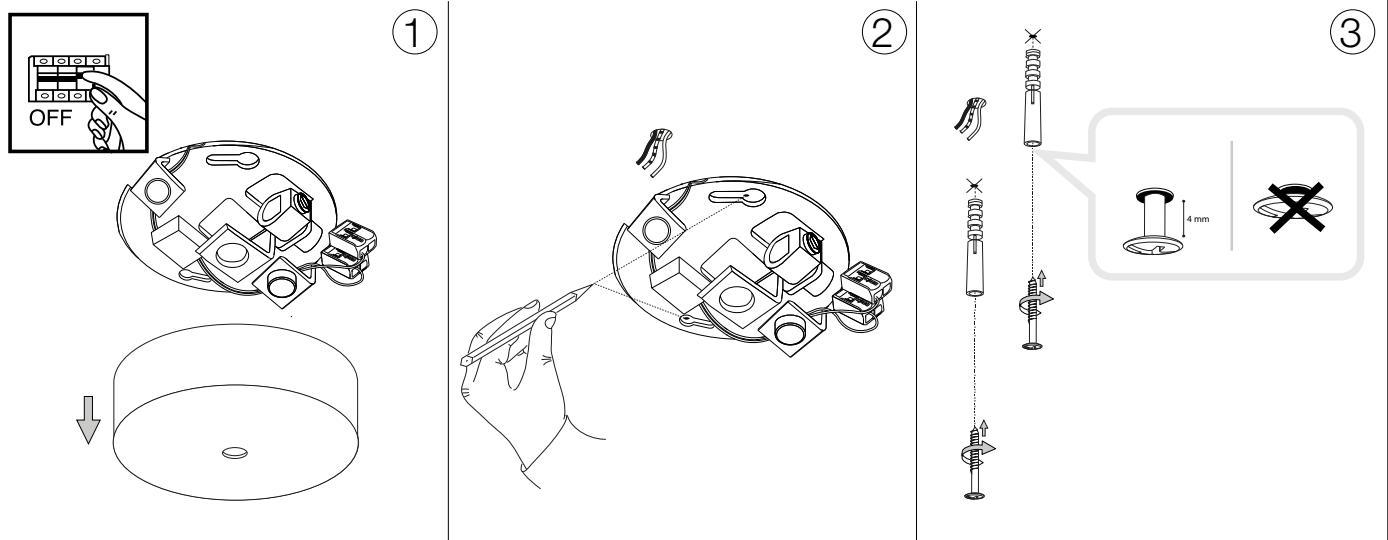

ideal lux®

Equinoxe SP1 D20

Lampada a sospensione
 Suspension lamp
 Suspension
 Pendelleuchte
 Lámpara colgante
 Люстры и подвесы

max 1 x 2W G4 LED/ 220~240V 50/60Hz
 - 8021696306544 CROMO
 - 8021696277387 OTTONE

ESEGUIRE LE OPERAZIONI SEGUENDO L'ORDINE PROGRESSIVO. L'INSTALLAZIONE DI QUESTO APPARECCHIO DEVE ESSERE EFFETTUATA DA PERSONALE QUALIFICATO.
 FOLLOW THE ASSEMBLY INSTRUCTIONS BY READING THE NUMERICAL PROGRESSION. THE LIGHTING FITTING SHOULD BE INSTALLED BY A QUALIFIED ELECTRICIAN.