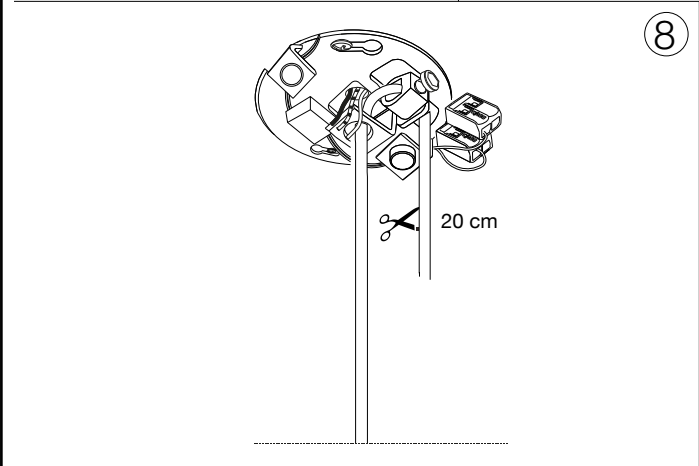

ideal lux®

Equinoxe SP1 D20

Lampada a sospensione
 Suspension lamp
 Suspension
 Pendelleuchte
 Lámpara colgante
 Люстры и подвесы

max 1 x 2W G4 LED/ 220~240V 50/60Hz
 - 8021696306544 CROMO
 - 8021696277387 OTTONE

ESEGUIRE LE OPERAZIONI SEGUENDO L'ORDINE PROGRESSIVO. L'INSTALLAZIONE DI QUESTO APPARECCHIO DEVE ESSERE EFFETTUATA DA PERSONALE QUALIFICATO.
 FOLLOW THE ASSEMBLY INSTRUCTIONS BY READING THE NUMERICAL PROGRESSION. THE LIGHTING FITTING SHOULD BE INSTALLED BY A QUALIFIED ELECTRICIAN.