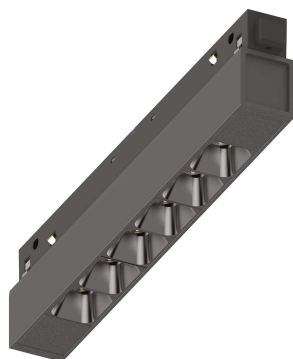

## Technical - Systems

<b>Ean</b>	8021696303499
<b>Item</b>	EGO ACCENT 07W 3000K 1-10V BK
<b>Installation</b>	Systems
<b>Guarantee</b>	5 years
<b>Gross weight</b>	0.35 kg
<b>Volume</b>	0.001556 m <sup>3</sup>