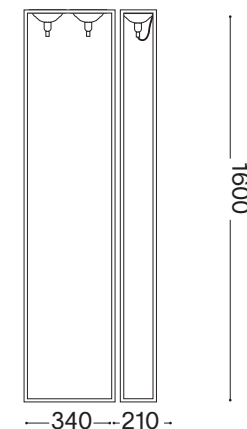

REV 24/03/2023

ideal lux®

Audio PT2 H160

Lampada da terra
Floor lamp
Lampadaire
Stehleuchte
Lámpara de pie
Торшеры

max 2 x 10W GU10 LED/
220~240V 50/60Hz
- 8021696306322 BIANCO
- 8021696293691 NERO

IDEAL LUX s.r.l.
Via Taglio Destro 32
30035 Mirano (VE) Italy
www.ideal-lux.com