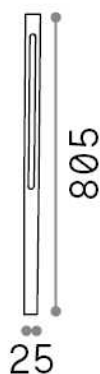

## Jedi

## Outdoor - Floor lamps

<b>Ean</b>	8021696293189
<b>Item</b>	JEDI PT H080 NERO
<b>Installation</b>	Floor lamps
<b>Guarantee</b>	5 years
<b>Gross weight</b>	0.93 kg
<b>Volume</b>	0.0036 m <sup>3</sup>