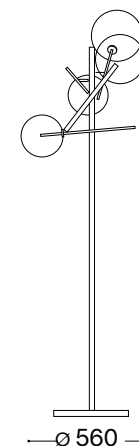

ideal lux®

REV 24/03/2023

Equinoxe PT4

Lampada da terra
Floor lamp
Lampadaire
Stehleuchte
Lámpara de pie
Торшеры

max 4 x 2W G4 LED / 220~240V
50/60Hz
- 8021696290959 CROMO
- 8021696290966 OTTONE

1660

—ø 560—