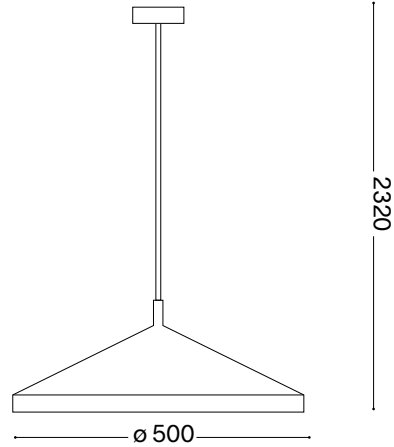

## Yurta SP1 D50

Lampada a sospensione  
 Suspension lamp  
 Suspension  
 Pendelleuchte  
 Lámpara colgante  
 Люстры и подвесы

max 1 x 60W E27 / 220~240V  
 50/60Hz  
 - 8021696285160 BIANCO  
 - 8021696281582 NERO