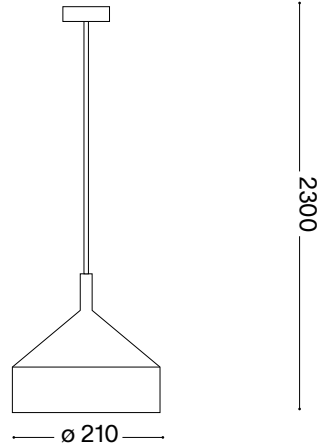

ideal lux®

Yurta SP1 D21

1

Lampada a sospensione
 Suspension lamp
 Suspension
 Pendelleuchte
 Lámpara colgante
 Люстры и подвесы

max 1 x 60W E27 / 220~240V
 50/60Hz
 - 8021696285146 BIANCO
 - 8021696281568 NERO

2

ESEGUIRE LE OPERAZIONI SEGUENDO L'ORDINE PROGRESSIVO. L'INSTALLAZIONE DI QUESTO APPARECCHIO DEVE ESSERE EFFETTUATA DA PERSONALE QUALIFICATO.
 FOLLOW THE ASSEMBLY INSTRUCTIONS BY READING THE NUMERICAL PROGRESSION. THE LIGHTING FITTING SHOULD BE INSTALLED BY A QUALIFIED ELECTRICIAN.